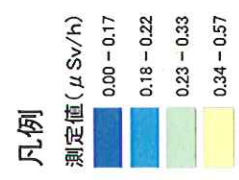

真崎古墳群公園

豊岡なぎさの森

石神城址公園

白方公園

白方第2公園

凡例

測定値 (μSv/h)

- 0.00 - 0.17
- 0.18 - 0.22
- 0.23 - 0.33
- 0.34 - 0.57