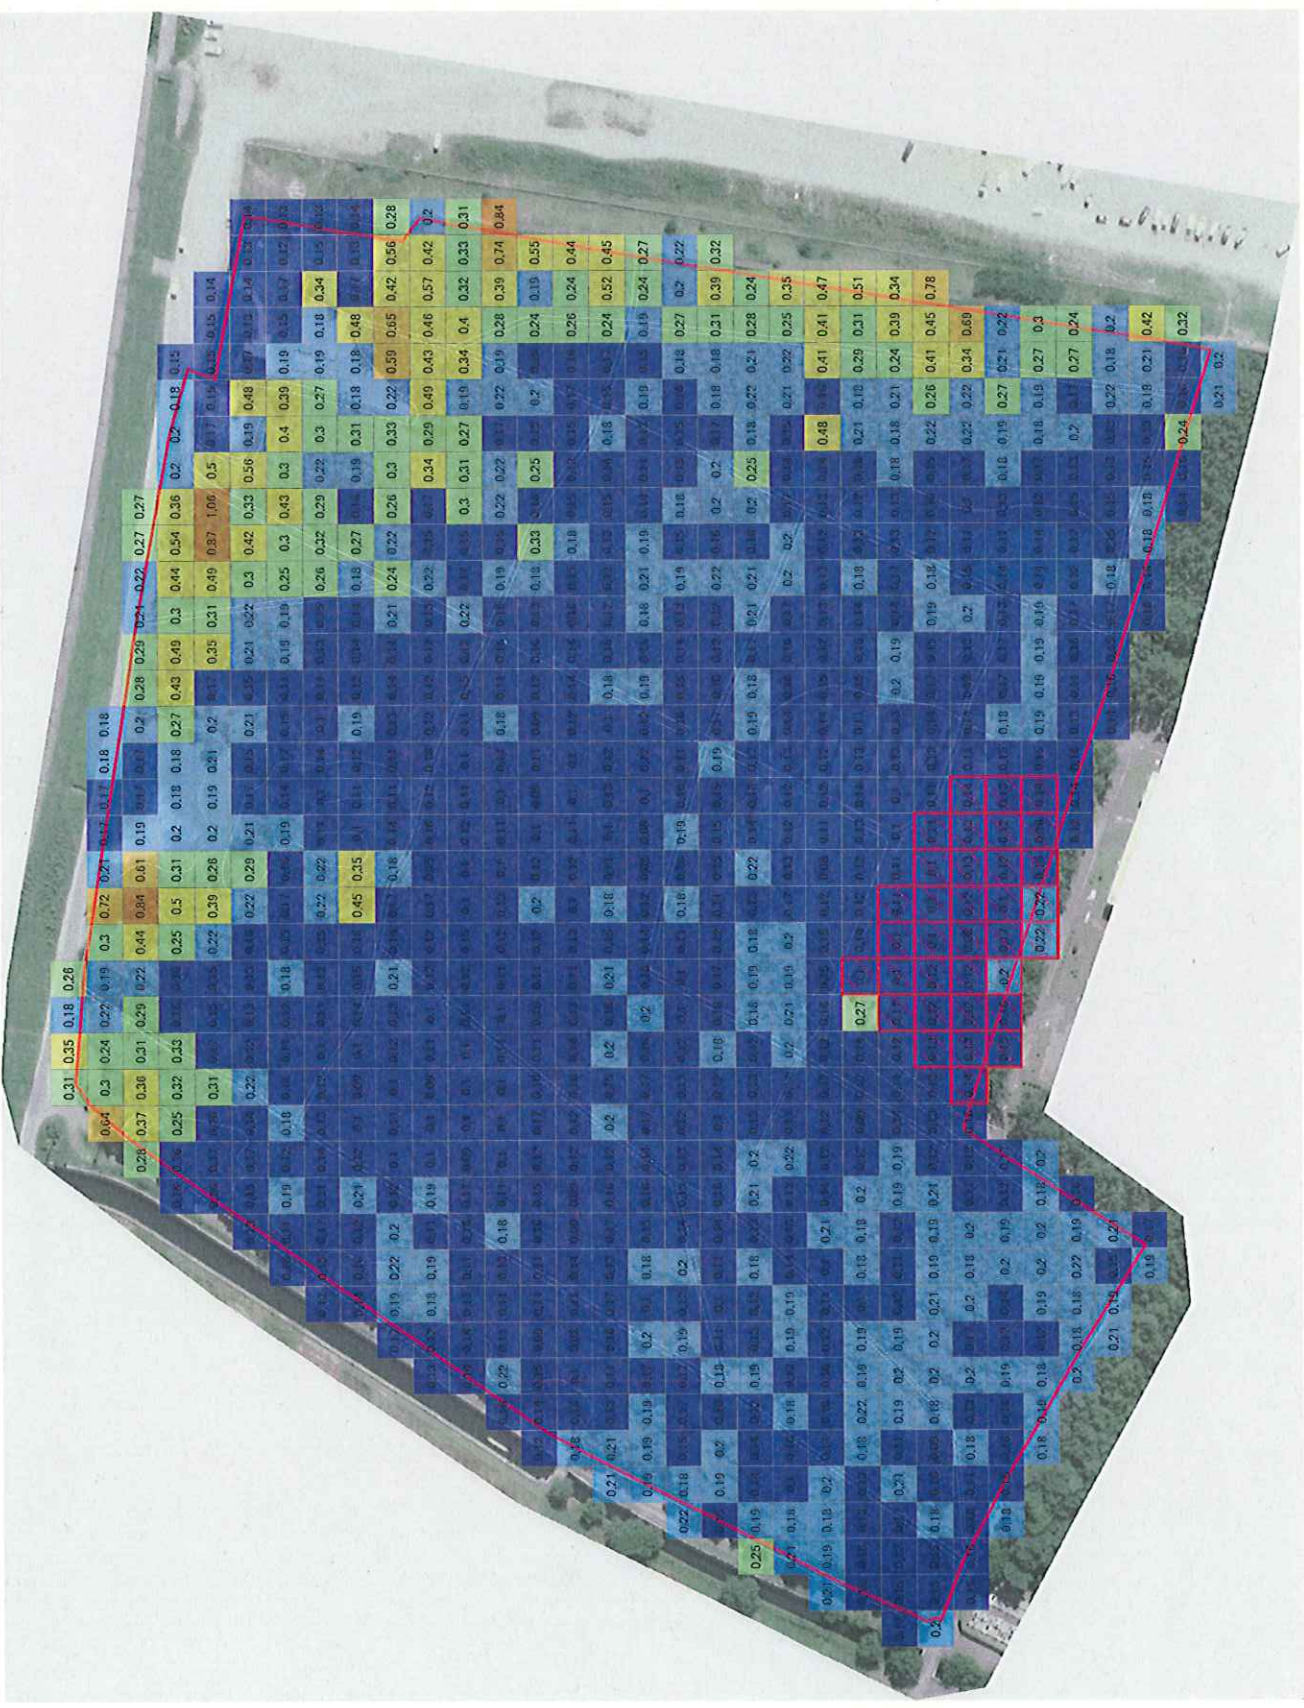

真崎古墳群公園

豊岡なぎさの森

石神城址公園

白方公園

白方第2公園

凡例

測定値 (μSv/h)

- 0.00 - 0.17
- 0.18 - 0.22
- 0.23 - 0.33
- 0.34 - 0.57