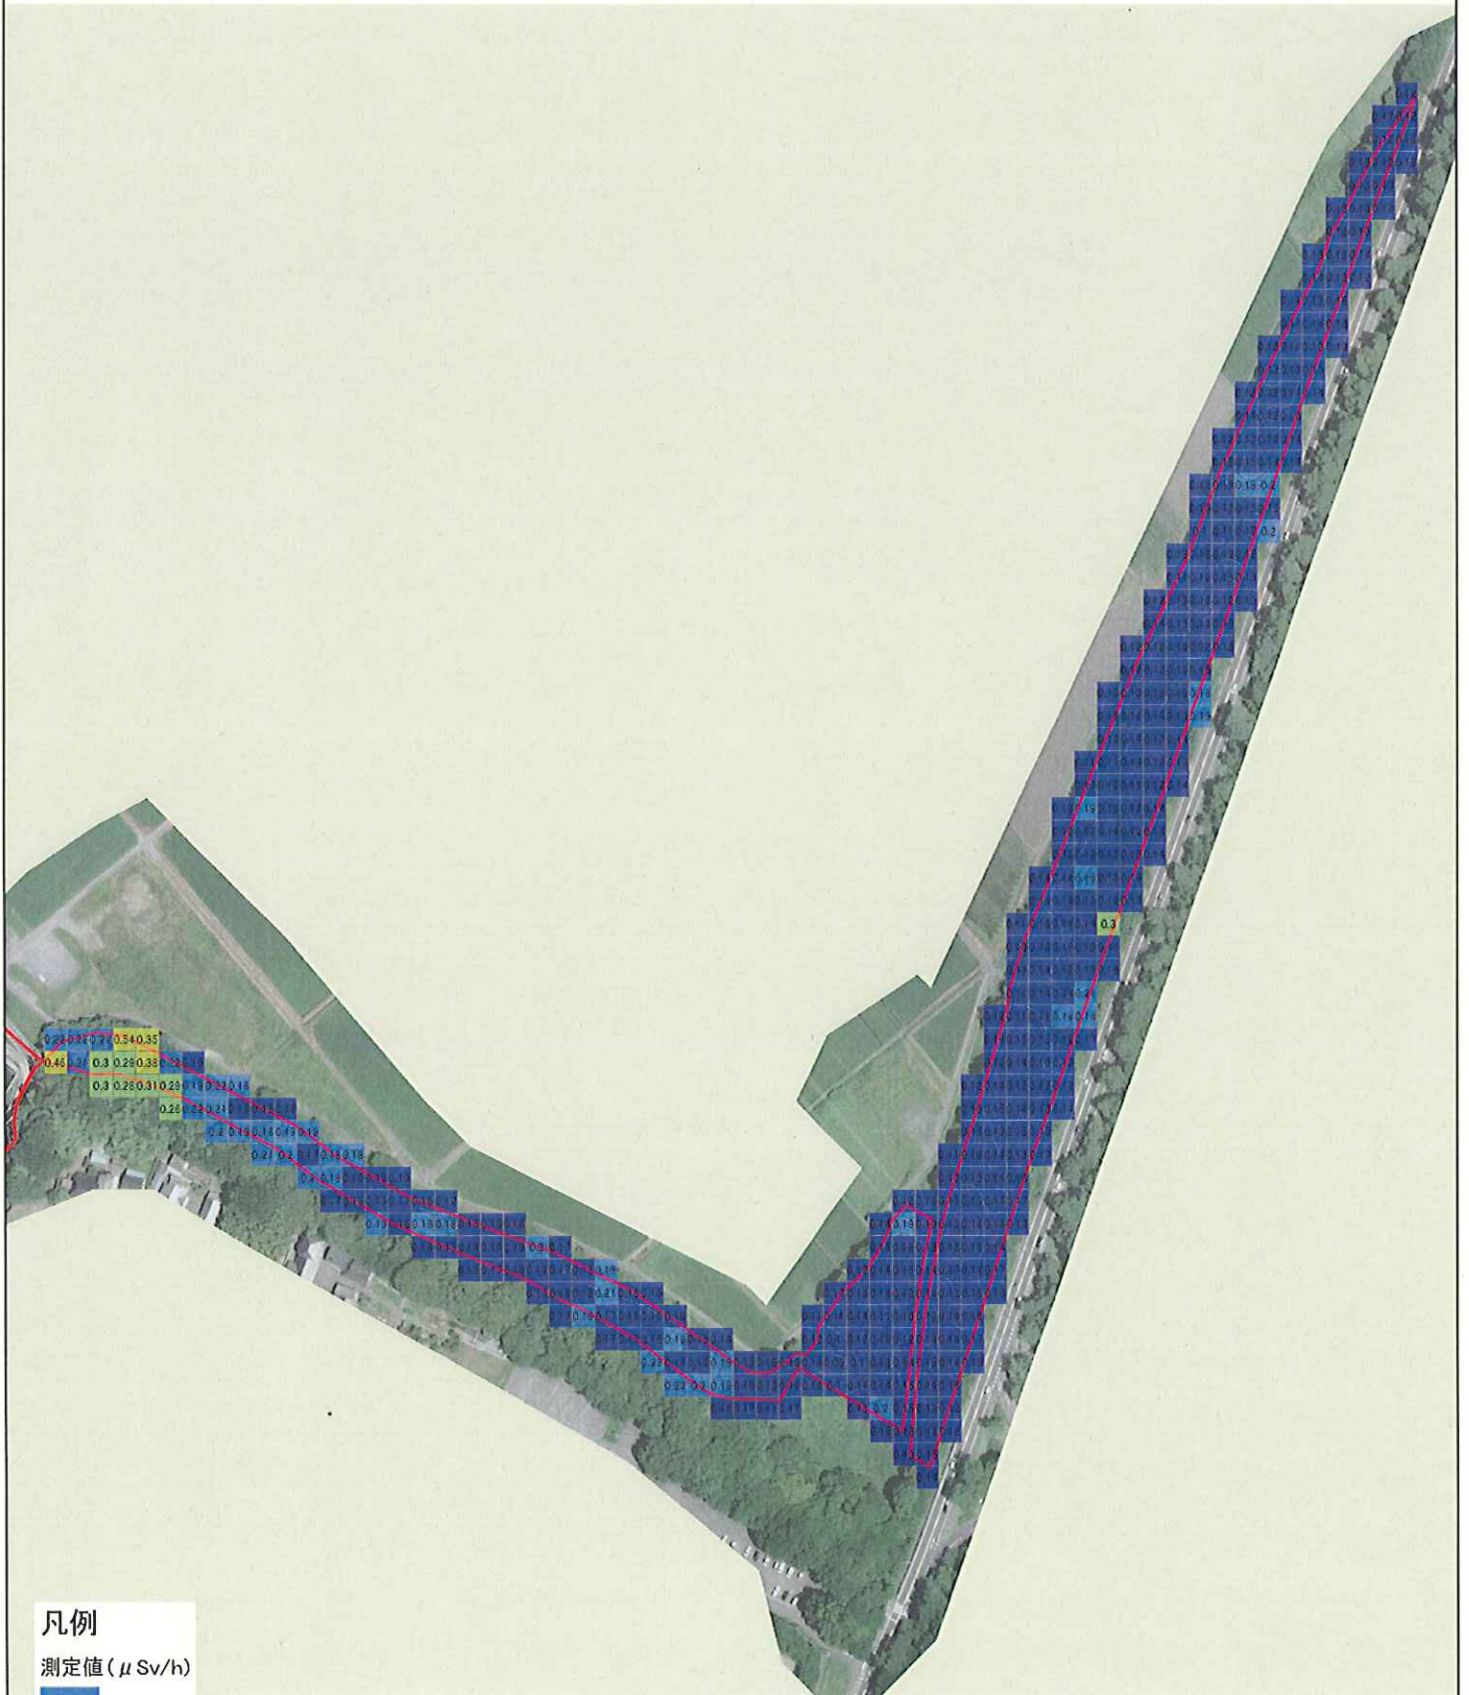

真崎古墳群公園

豊岡なぎさの森

石神城址公園

白方公園

白方第2公園

凡例

測定値 (μSv/h)

- 0.00 - 0.17
- 0.18 - 0.22
- 0.23 - 0.33
- 0.34 - 0.57