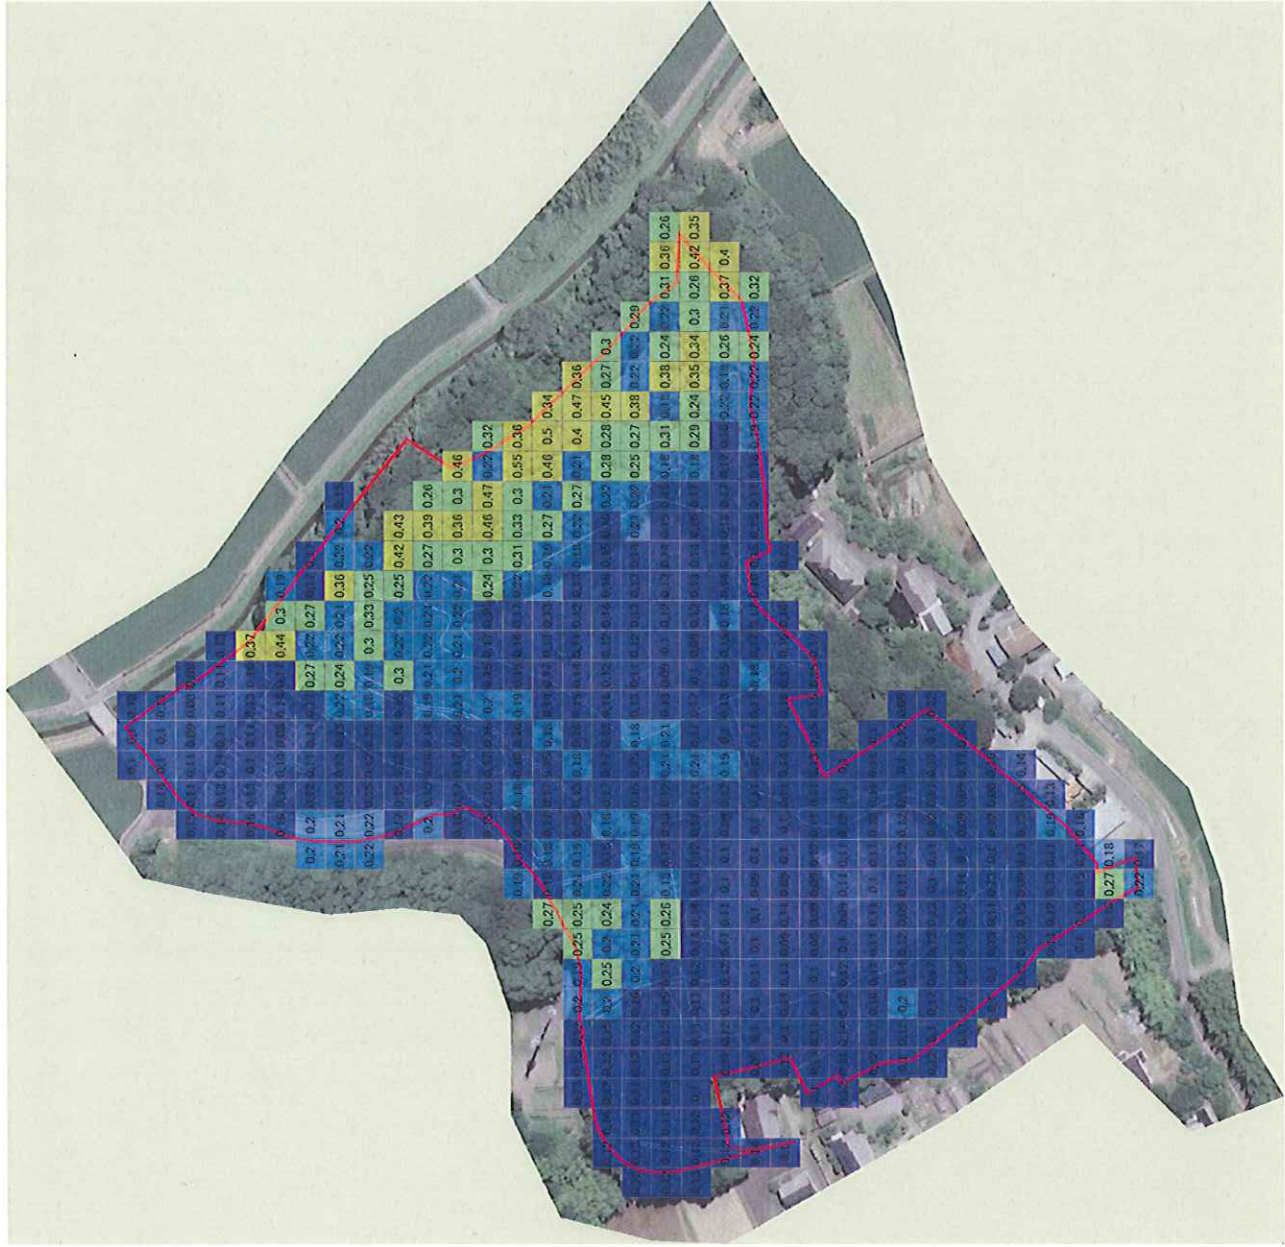

真崎古墳群公園

豊岡なぎさの森

石神城址公園

白方公園

白方第2公園

凡例

測定値 (μSv/h)

- 0.00 - 0.17
- 0.18 - 0.22
- 0.23 - 0.33
- 0.34 - 0.57