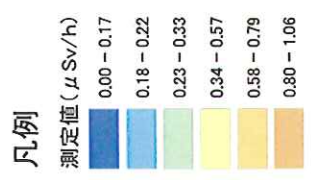

真崎古墳群公園

豊岡なぎさの森

石神城址公園

白方公園

白方第2公園

凡例

測定値 (μSv/h)

- 0.00 - 0.17
- 0.18 - 0.22
- 0.23 - 0.33
- 0.34 - 0.57