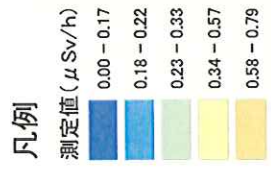

真崎古墳群公園

豊岡なぎさの森

石神城址公園

白方公園

白方第2公園

凡例

測定値 (μSv/h)

- 0.00 - 0.17
- 0.18 - 0.22
- 0.23 - 0.33
- 0.34 - 0.57