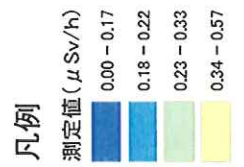

真崎古墳群公園

豊岡なぎさの森

石神城址公園

白方公園

白方第2公園

凡例

測定値 (μSv/h)

- 0.00 - 0.17
- 0.18 - 0.22
- 0.23 - 0.33
- 0.34 - 0.57