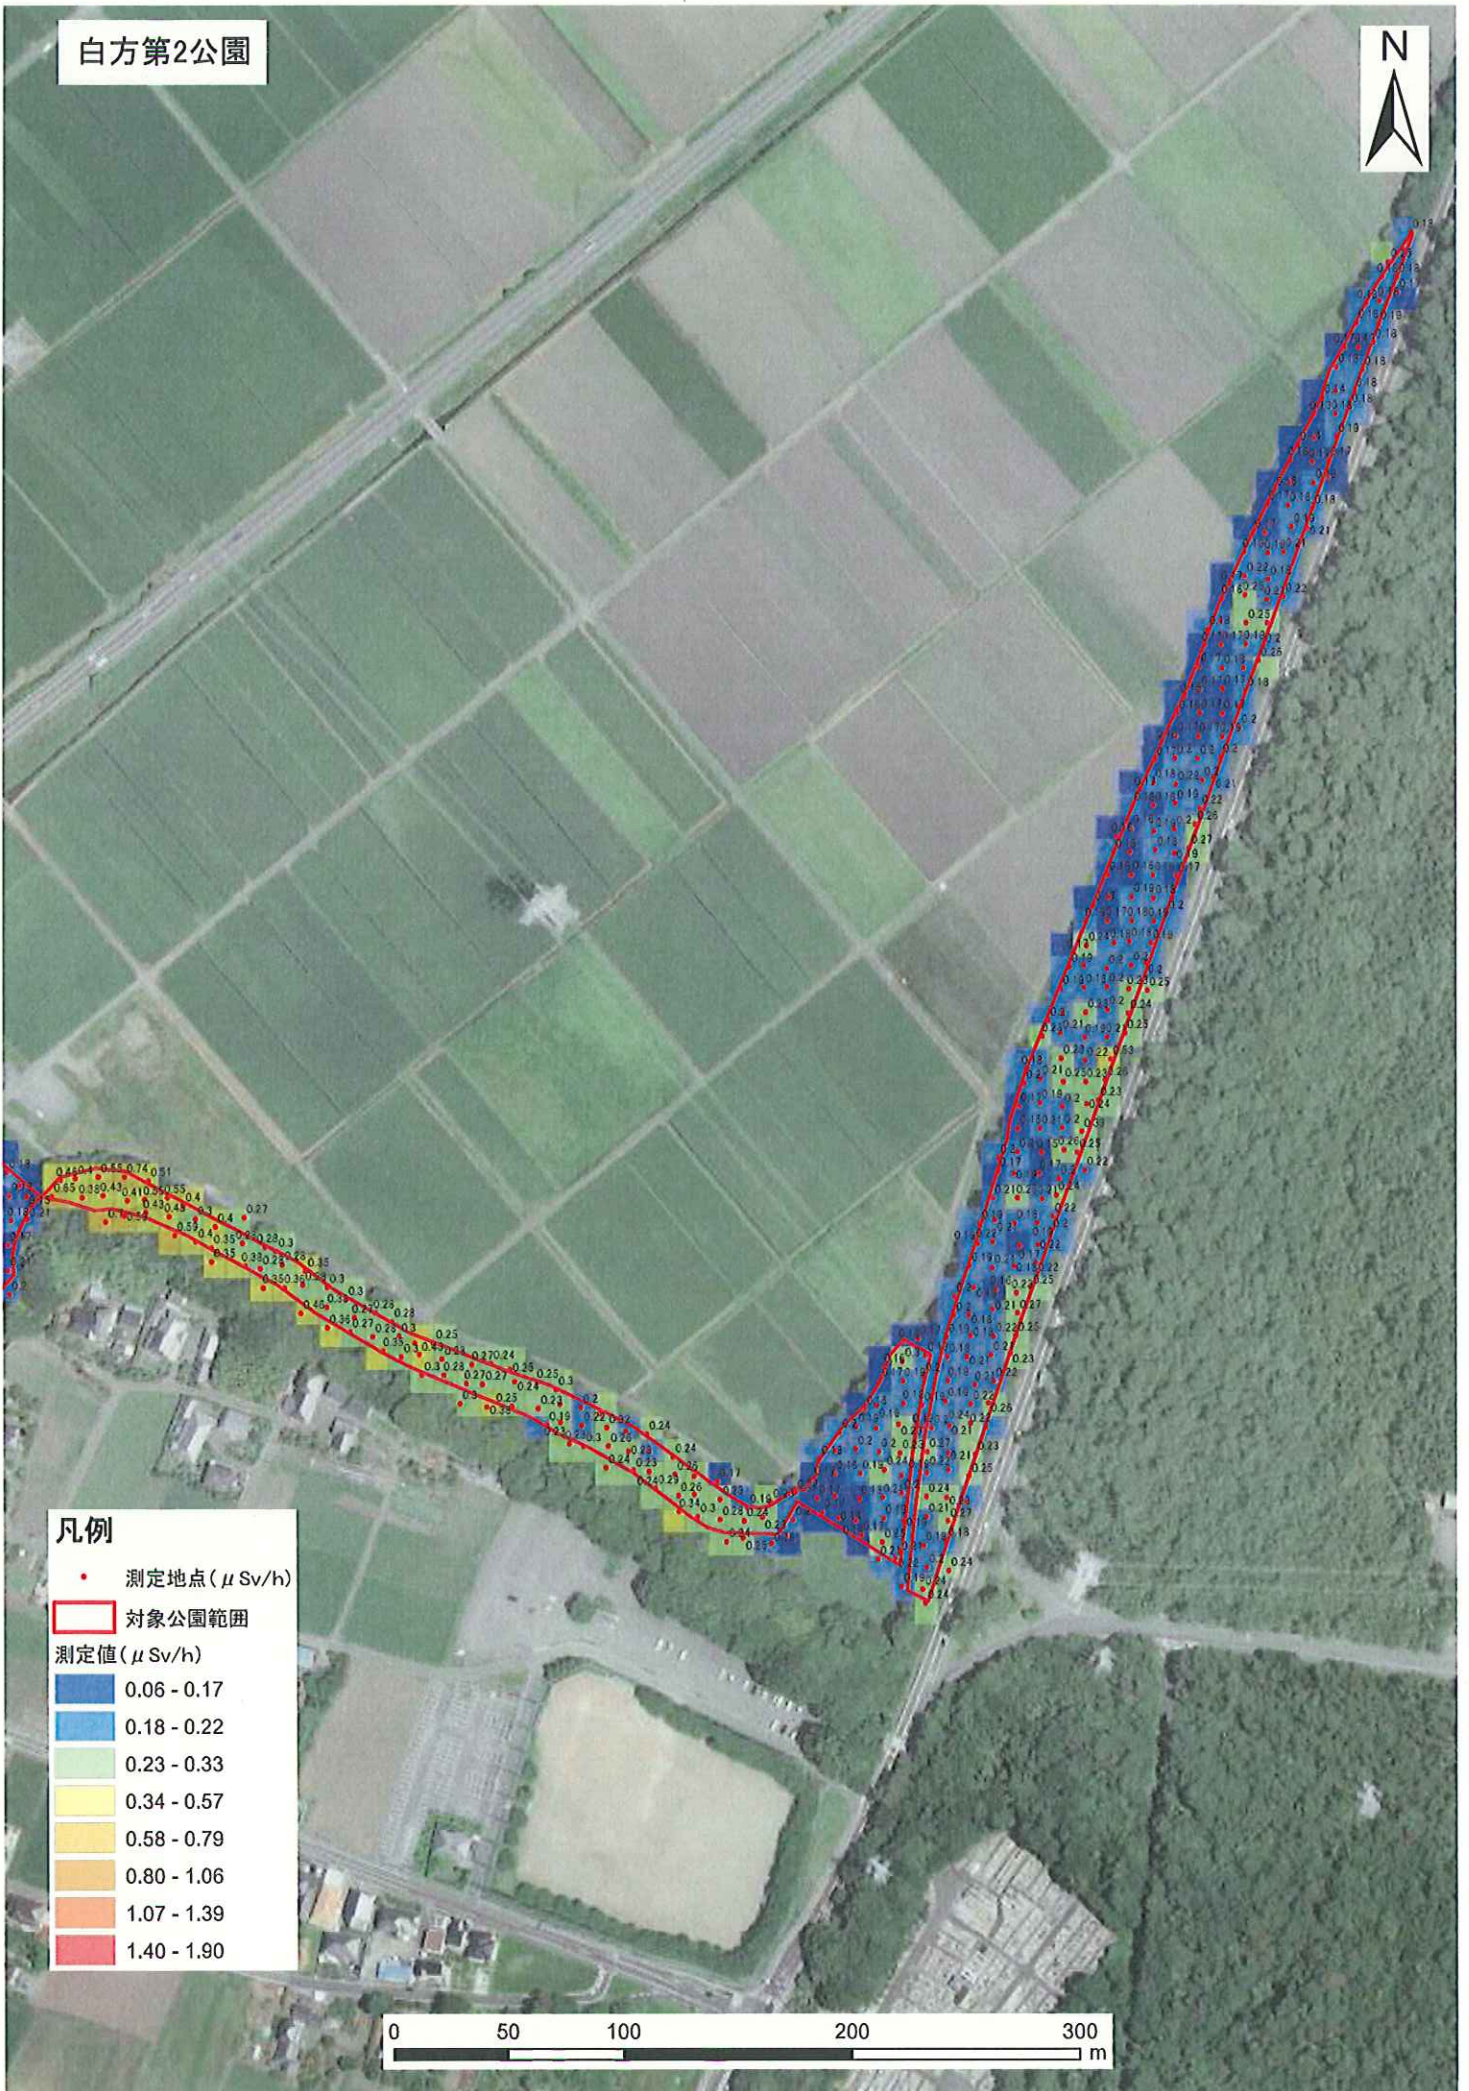

真崎古墳群公園

凡例

- 測定地点 ($\mu\text{Sv/h}$)
 - ▭ 対象公園範囲
- 測定値 ($\mu\text{Sv/h}$)
- 0.06 - 0.17
 - 0.18 - 0.22
 - 0.23 - 0.33
 - 0.34 - 0.57
 - 0.58 - 0.79
 - 0.80 - 1.06
 - 1.07 - 1.39
 - 1.40 - 1.90

豊岡なぎさの森公園

凡例

- 測定地点 ($\mu\text{Sv/h}$)
- 対象公園範囲

測定値 ($\mu\text{Sv/h}$)

0.06 - 0.17
0.18 - 0.22
0.23 - 0.33
0.34 - 0.57
0.58 - 0.79
0.80 - 1.06
1.07 - 1.39
1.40 - 1.94

石神城址公園

凡例

- 測定地点 ($\mu\text{Sv/h}$)
- ▭ 対象公園範囲
- 測定値 ($\mu\text{Sv/h}$)
- 0.06 - 0.17
- 0.18 - 0.22
- 0.23 - 0.33
- 0.34 - 0.57
- 0.58 - 0.79
- 0.80 - 1.06
- 1.07 - 1.39
- 1.40 - 1.90

白方公園

白方第2公園

凡例

- 測定地点 ($\mu\text{Sv/h}$)
- ▭ 対象公園範囲

測定値 ($\mu\text{Sv/h}$)

0.06 - 0.17
0.18 - 0.22
0.23 - 0.33
0.34 - 0.57
0.58 - 0.79
0.80 - 1.06
1.07 - 1.39
1.40 - 1.90