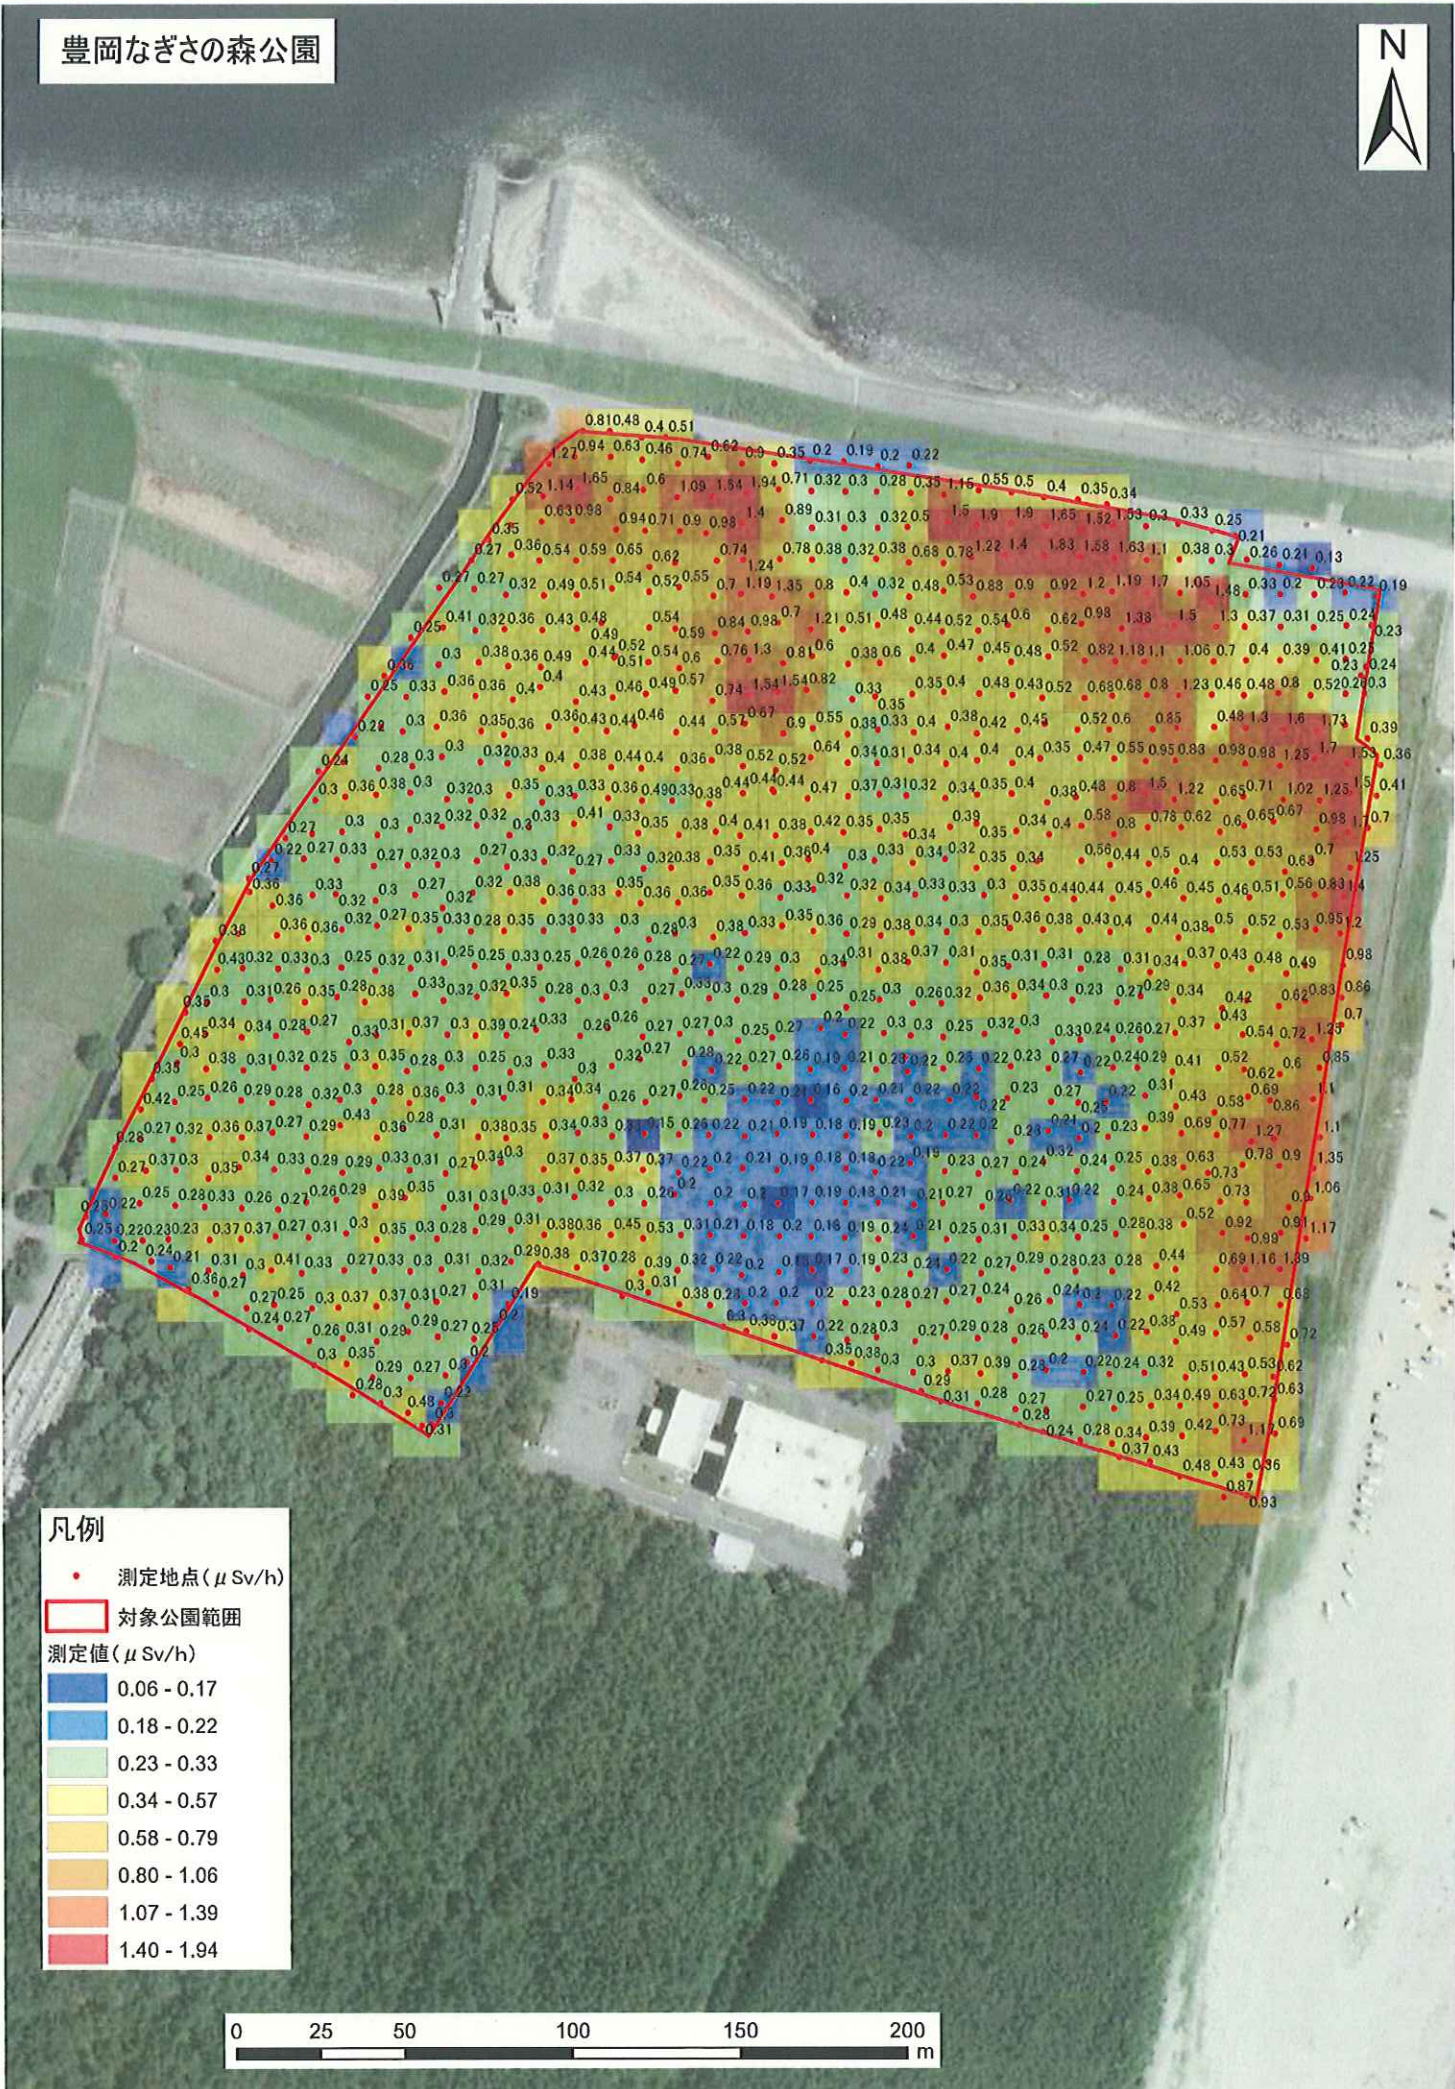

真崎古墳群公園

凡例

- 測定地点 ($\mu\text{Sv/h}$)
 - ▭ 対象公園範囲
- 測定値 ($\mu\text{Sv/h}$)
- 0.06 - 0.17
 - 0.18 - 0.22
 - 0.23 - 0.33
 - 0.34 - 0.57
 - 0.58 - 0.79
 - 0.80 - 1.06
 - 1.07 - 1.39
 - 1.40 - 1.90

豊岡なぎさの森公園

凡例

- 測定地点 ($\mu\text{Sv/h}$)
- 対象公園範囲

測定値 ($\mu\text{Sv/h}$)

0.06 - 0.17
0.18 - 0.22
0.23 - 0.33
0.34 - 0.57
0.58 - 0.79
0.80 - 1.06
1.07 - 1.39
1.40 - 1.94

石神城址公園

凡例

- 測定地点 ($\mu\text{Sv/h}$)
- ▭ 対象公園範囲
- 測定値 ($\mu\text{Sv/h}$)
- 0.06 - 0.17
- 0.18 - 0.22
- 0.23 - 0.33
- 0.34 - 0.57
- 0.58 - 0.79
- 0.80 - 1.06
- 1.07 - 1.39
- 1.40 - 1.90

白方公園

白方第2公園

凡例

- 測定地点 ($\mu\text{Sv/h}$)
- ▭ 対象公園範囲

測定値 ($\mu\text{Sv/h}$)

0.06 - 0.17
0.18 - 0.22
0.23 - 0.33
0.34 - 0.57
0.58 - 0.79
0.80 - 1.06
1.07 - 1.39
1.40 - 1.90