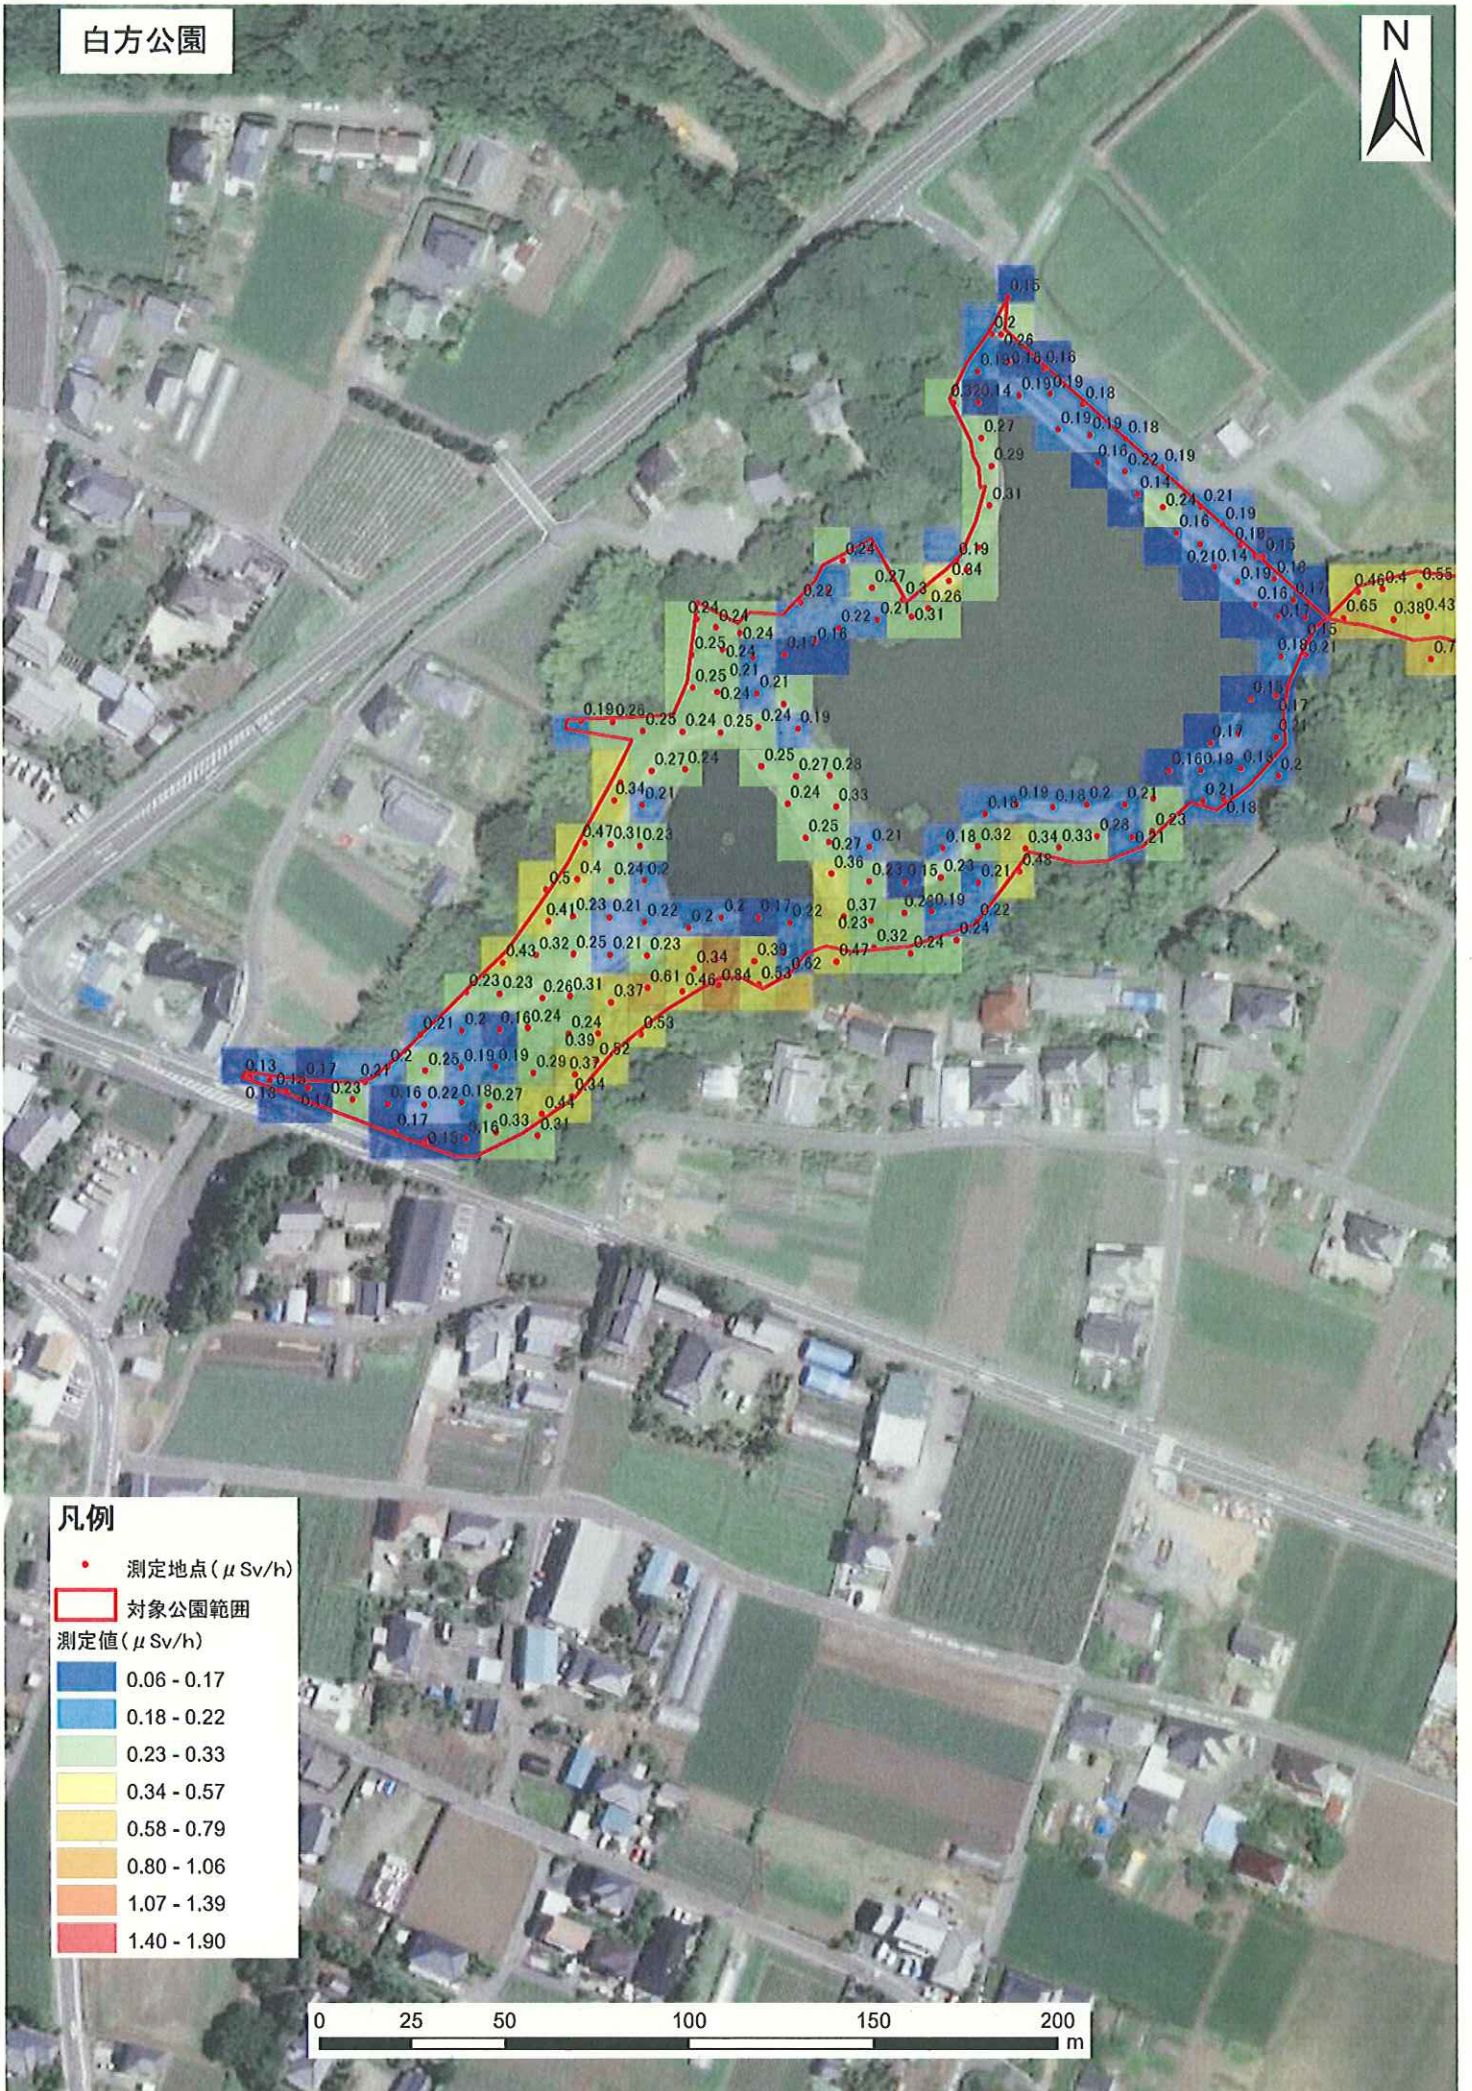

真崎古墳群公園

凡例

- 測定地点 ($\mu\text{Sv/h}$)
 - ▭ 対象公園範囲
- 測定値 ($\mu\text{Sv/h}$)
- 0.06 - 0.17
 - 0.18 - 0.22
 - 0.23 - 0.33
 - 0.34 - 0.57
 - 0.58 - 0.79
 - 0.80 - 1.06
 - 1.07 - 1.39
 - 1.40 - 1.90

豊岡なぎさの森公園

凡例

- 測定地点 ($\mu\text{Sv/h}$)
- 対象公園範囲

測定値 ($\mu\text{Sv/h}$)

0.06 - 0.17
0.18 - 0.22
0.23 - 0.33
0.34 - 0.57
0.58 - 0.79
0.80 - 1.06
1.07 - 1.39
1.40 - 1.94

石神城址公園

凡例

- 測定地点 ($\mu\text{Sv/h}$)
- ▭ 対象公園範囲
- 測定値 ($\mu\text{Sv/h}$)
- 0.06 - 0.17
- 0.18 - 0.22
- 0.23 - 0.33
- 0.34 - 0.57
- 0.58 - 0.79
- 0.80 - 1.06
- 1.07 - 1.39
- 1.40 - 1.90

白方公園

白方第2公園

凡例

- 測定地点 ($\mu\text{Sv/h}$)
- ▭ 対象公園範囲

測定値 ($\mu\text{Sv/h}$)

0.06 - 0.17
0.18 - 0.22
0.23 - 0.33
0.34 - 0.57
0.58 - 0.79
0.80 - 1.06
1.07 - 1.39
1.40 - 1.90