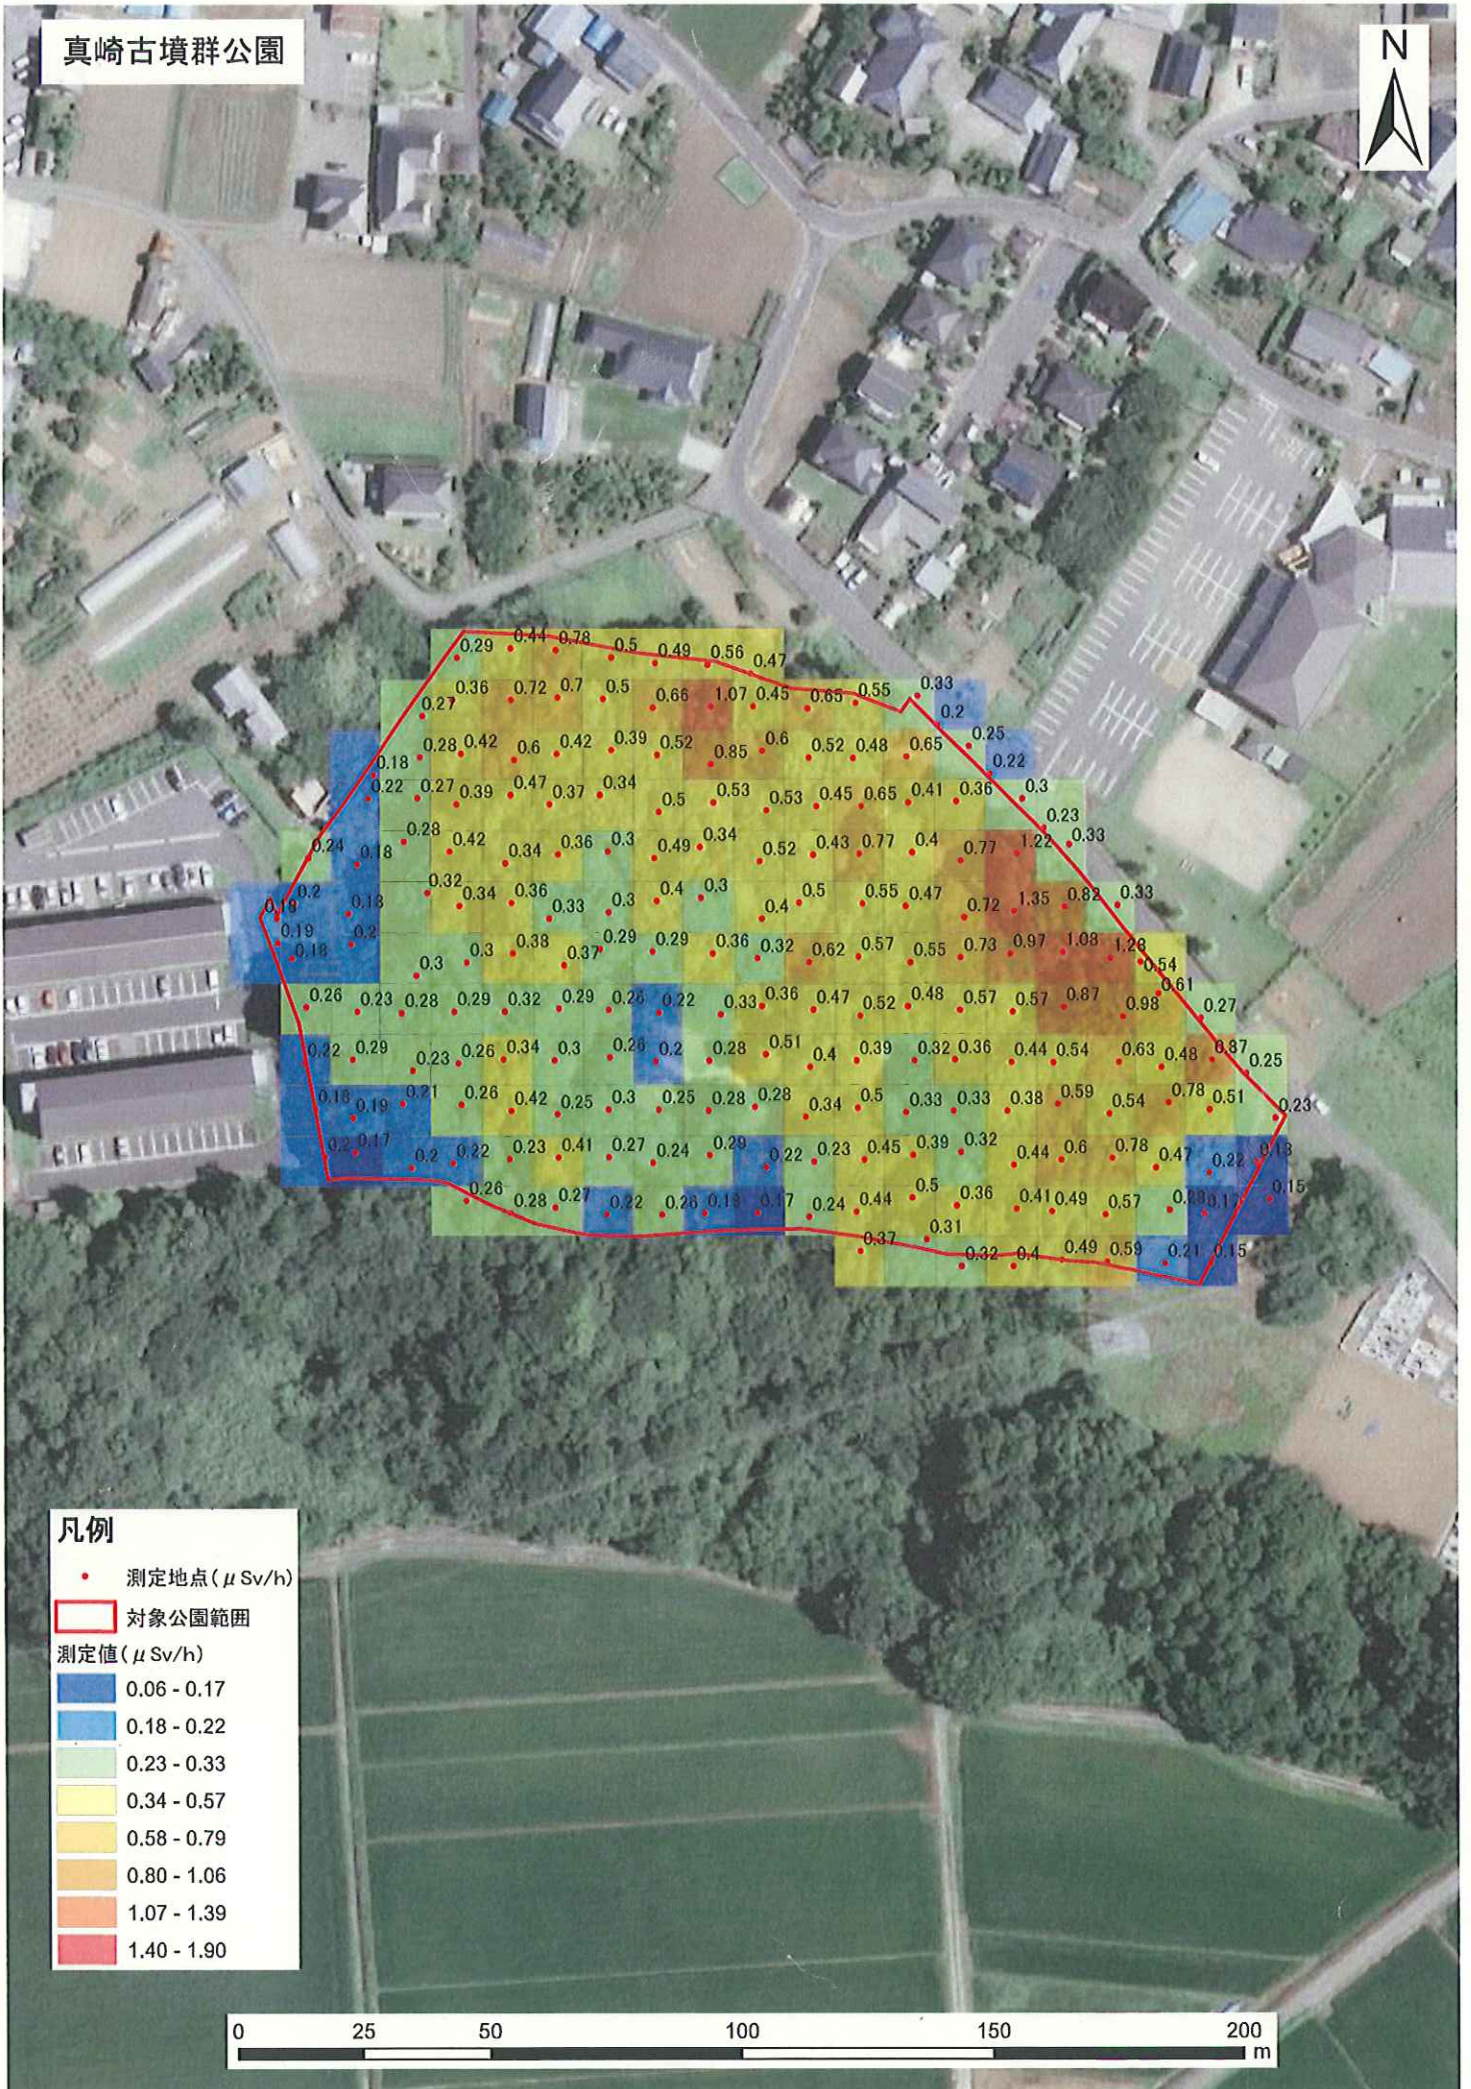

真崎古墳群公園

凡例

- 測定地点 ($\mu\text{Sv/h}$)
 - ▭ 対象公園範囲
- 測定値 ($\mu\text{Sv/h}$)
- 0.06 - 0.17
 - 0.18 - 0.22
 - 0.23 - 0.33
 - 0.34 - 0.57
 - 0.58 - 0.79
 - 0.80 - 1.06
 - 1.07 - 1.39
 - 1.40 - 1.90

豊岡なぎさの森公園

凡例

- 測定地点 ($\mu\text{Sv/h}$)
- 対象公園範囲

測定値 ($\mu\text{Sv/h}$)

0.06 - 0.17
0.18 - 0.22
0.23 - 0.33
0.34 - 0.57
0.58 - 0.79
0.80 - 1.06
1.07 - 1.39
1.40 - 1.94

石神城址公園

凡例

- 測定地点 ($\mu\text{Sv/h}$)
- ▭ 対象公園範囲
- 測定値 ($\mu\text{Sv/h}$)
- 0.06 - 0.17
- 0.18 - 0.22
- 0.23 - 0.33
- 0.34 - 0.57
- 0.58 - 0.79
- 0.80 - 1.06
- 1.07 - 1.39
- 1.40 - 1.90

白方公園

白方第2公園

凡例

- 測定地点 ($\mu\text{Sv/h}$)
- ▭ 対象公園範囲

測定値 ($\mu\text{Sv/h}$)

0.06 - 0.17
0.18 - 0.22
0.23 - 0.33
0.34 - 0.57
0.58 - 0.79
0.80 - 1.06
1.07 - 1.39
1.40 - 1.90