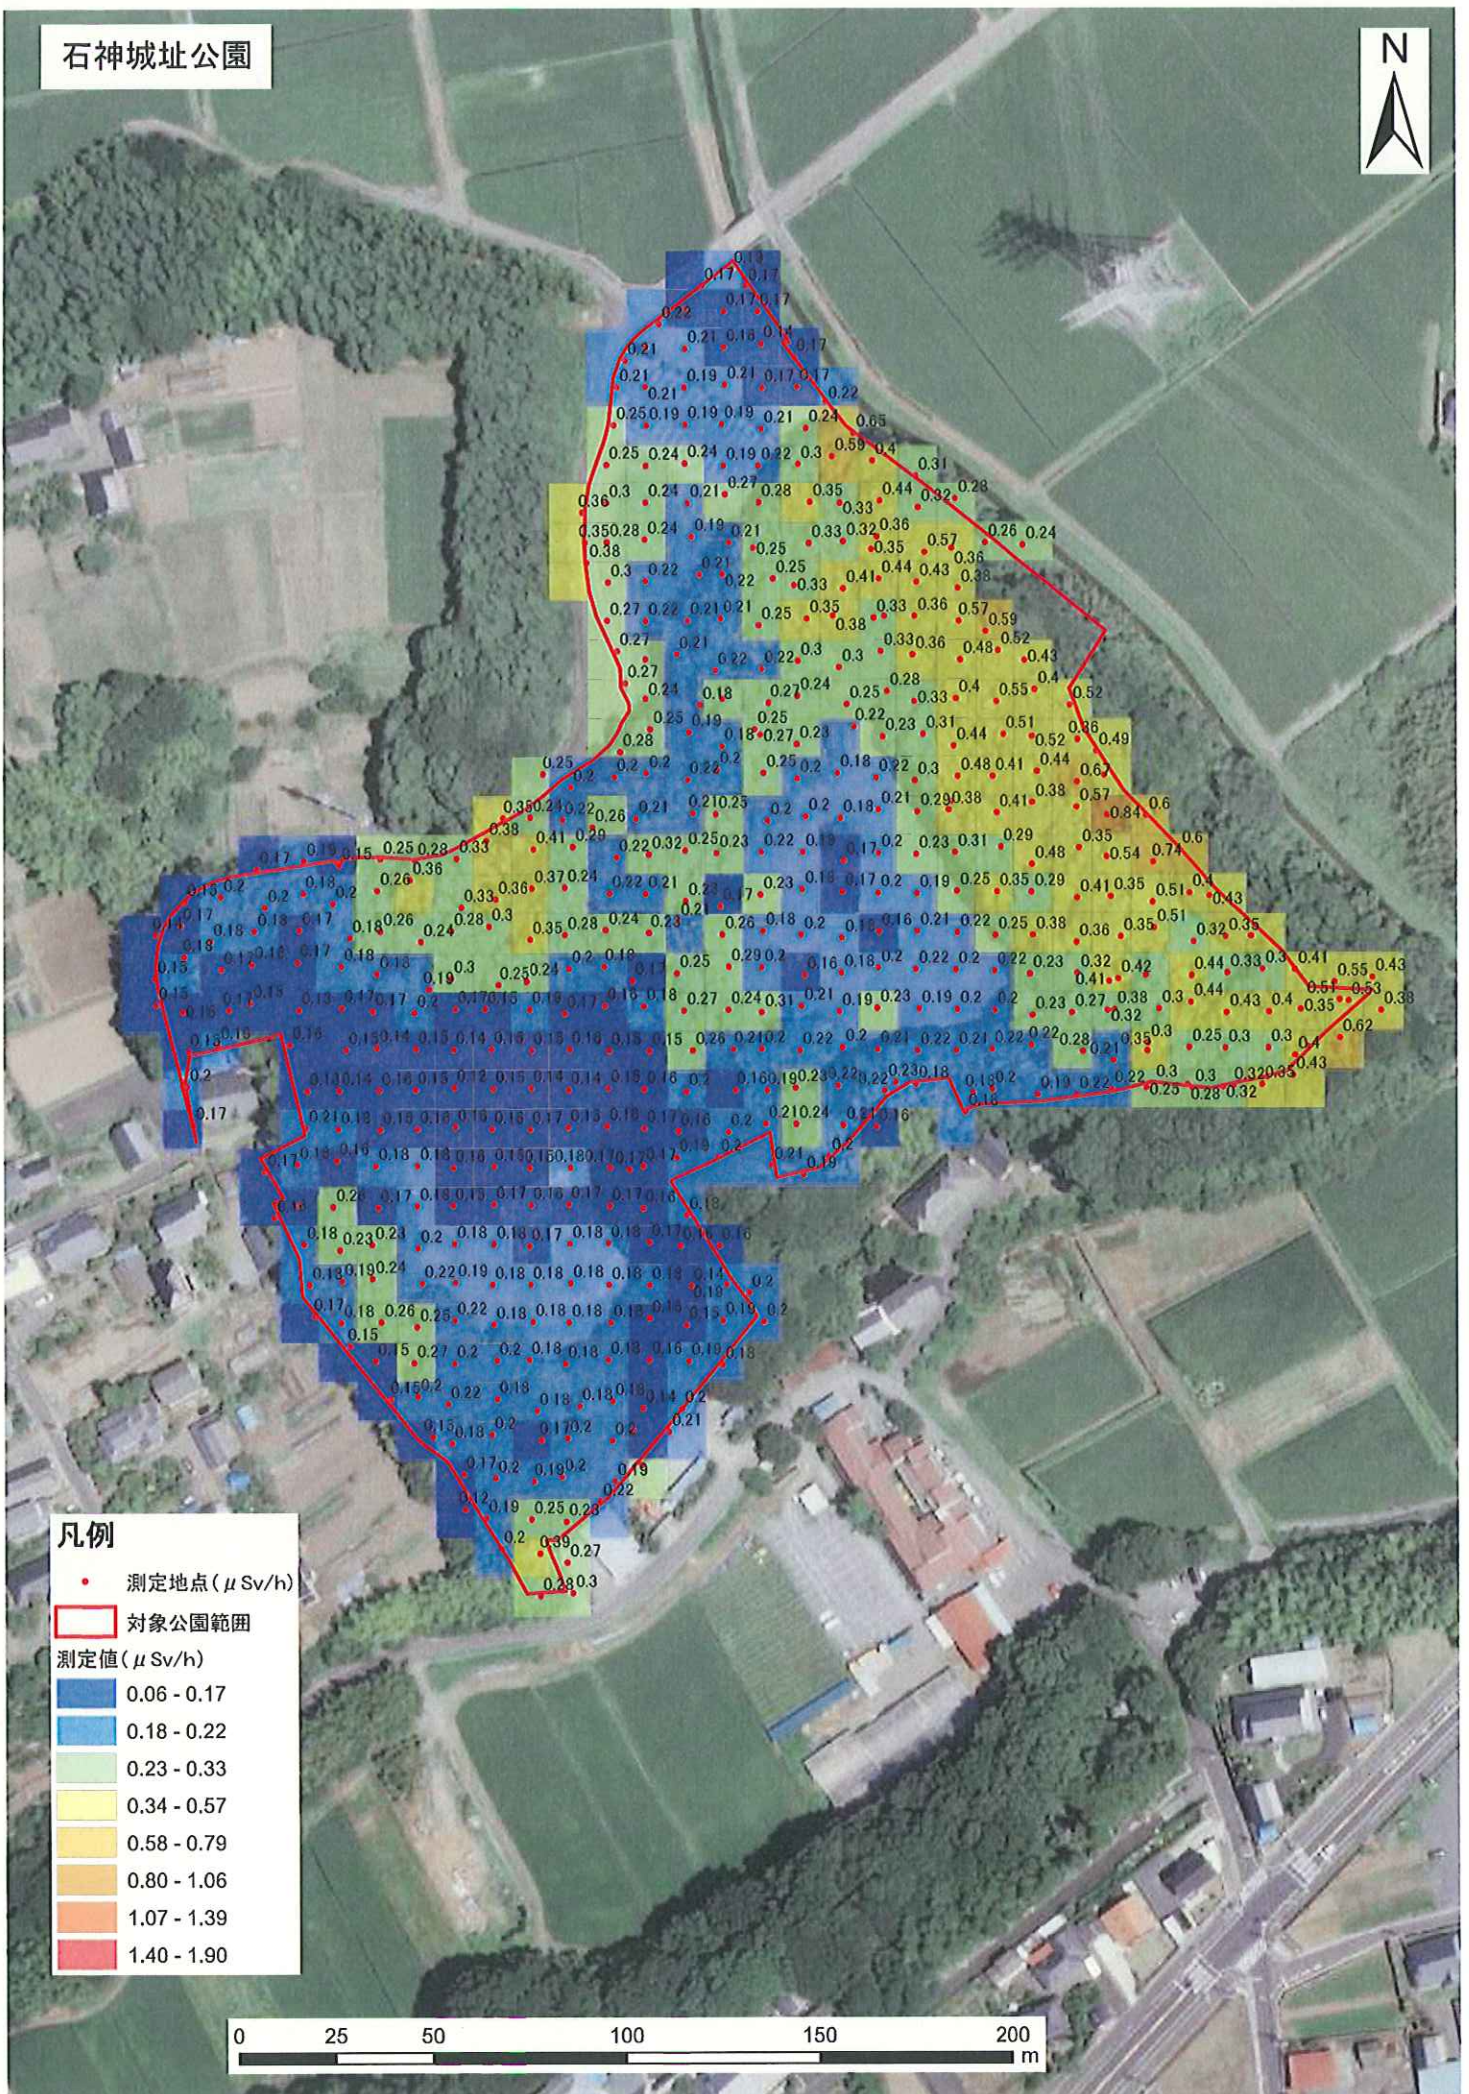

真崎古墳群公園

凡例

- 測定地点 ($\mu\text{Sv/h}$)
 - ▭ 対象公園範囲
- 測定値 ($\mu\text{Sv/h}$)
- 0.06 - 0.17
 - 0.18 - 0.22
 - 0.23 - 0.33
 - 0.34 - 0.57
 - 0.58 - 0.79
 - 0.80 - 1.06
 - 1.07 - 1.39
 - 1.40 - 1.90

豊岡なぎさの森公園

凡例

- 測定地点 ($\mu\text{Sv/h}$)
- 対象公園範囲

測定値 ($\mu\text{Sv/h}$)

0.06 - 0.17
0.18 - 0.22
0.23 - 0.33
0.34 - 0.57
0.58 - 0.79
0.80 - 1.06
1.07 - 1.39
1.40 - 1.94

石神城址公園

凡例

- 測定地点 ($\mu\text{Sv/h}$)
- ▭ 対象公園範囲
- 測定値 ($\mu\text{Sv/h}$)
- 0.06 - 0.17
- 0.18 - 0.22
- 0.23 - 0.33
- 0.34 - 0.57
- 0.58 - 0.79
- 0.80 - 1.06
- 1.07 - 1.39
- 1.40 - 1.90

白方公園

白方第2公園

凡例

- 測定地点 ($\mu\text{Sv/h}$)
- ▭ 対象公園範囲

測定値 ($\mu\text{Sv/h}$)

0.06 - 0.17
0.18 - 0.22
0.23 - 0.33
0.34 - 0.57
0.58 - 0.79
0.80 - 1.06
1.07 - 1.39
1.40 - 1.90