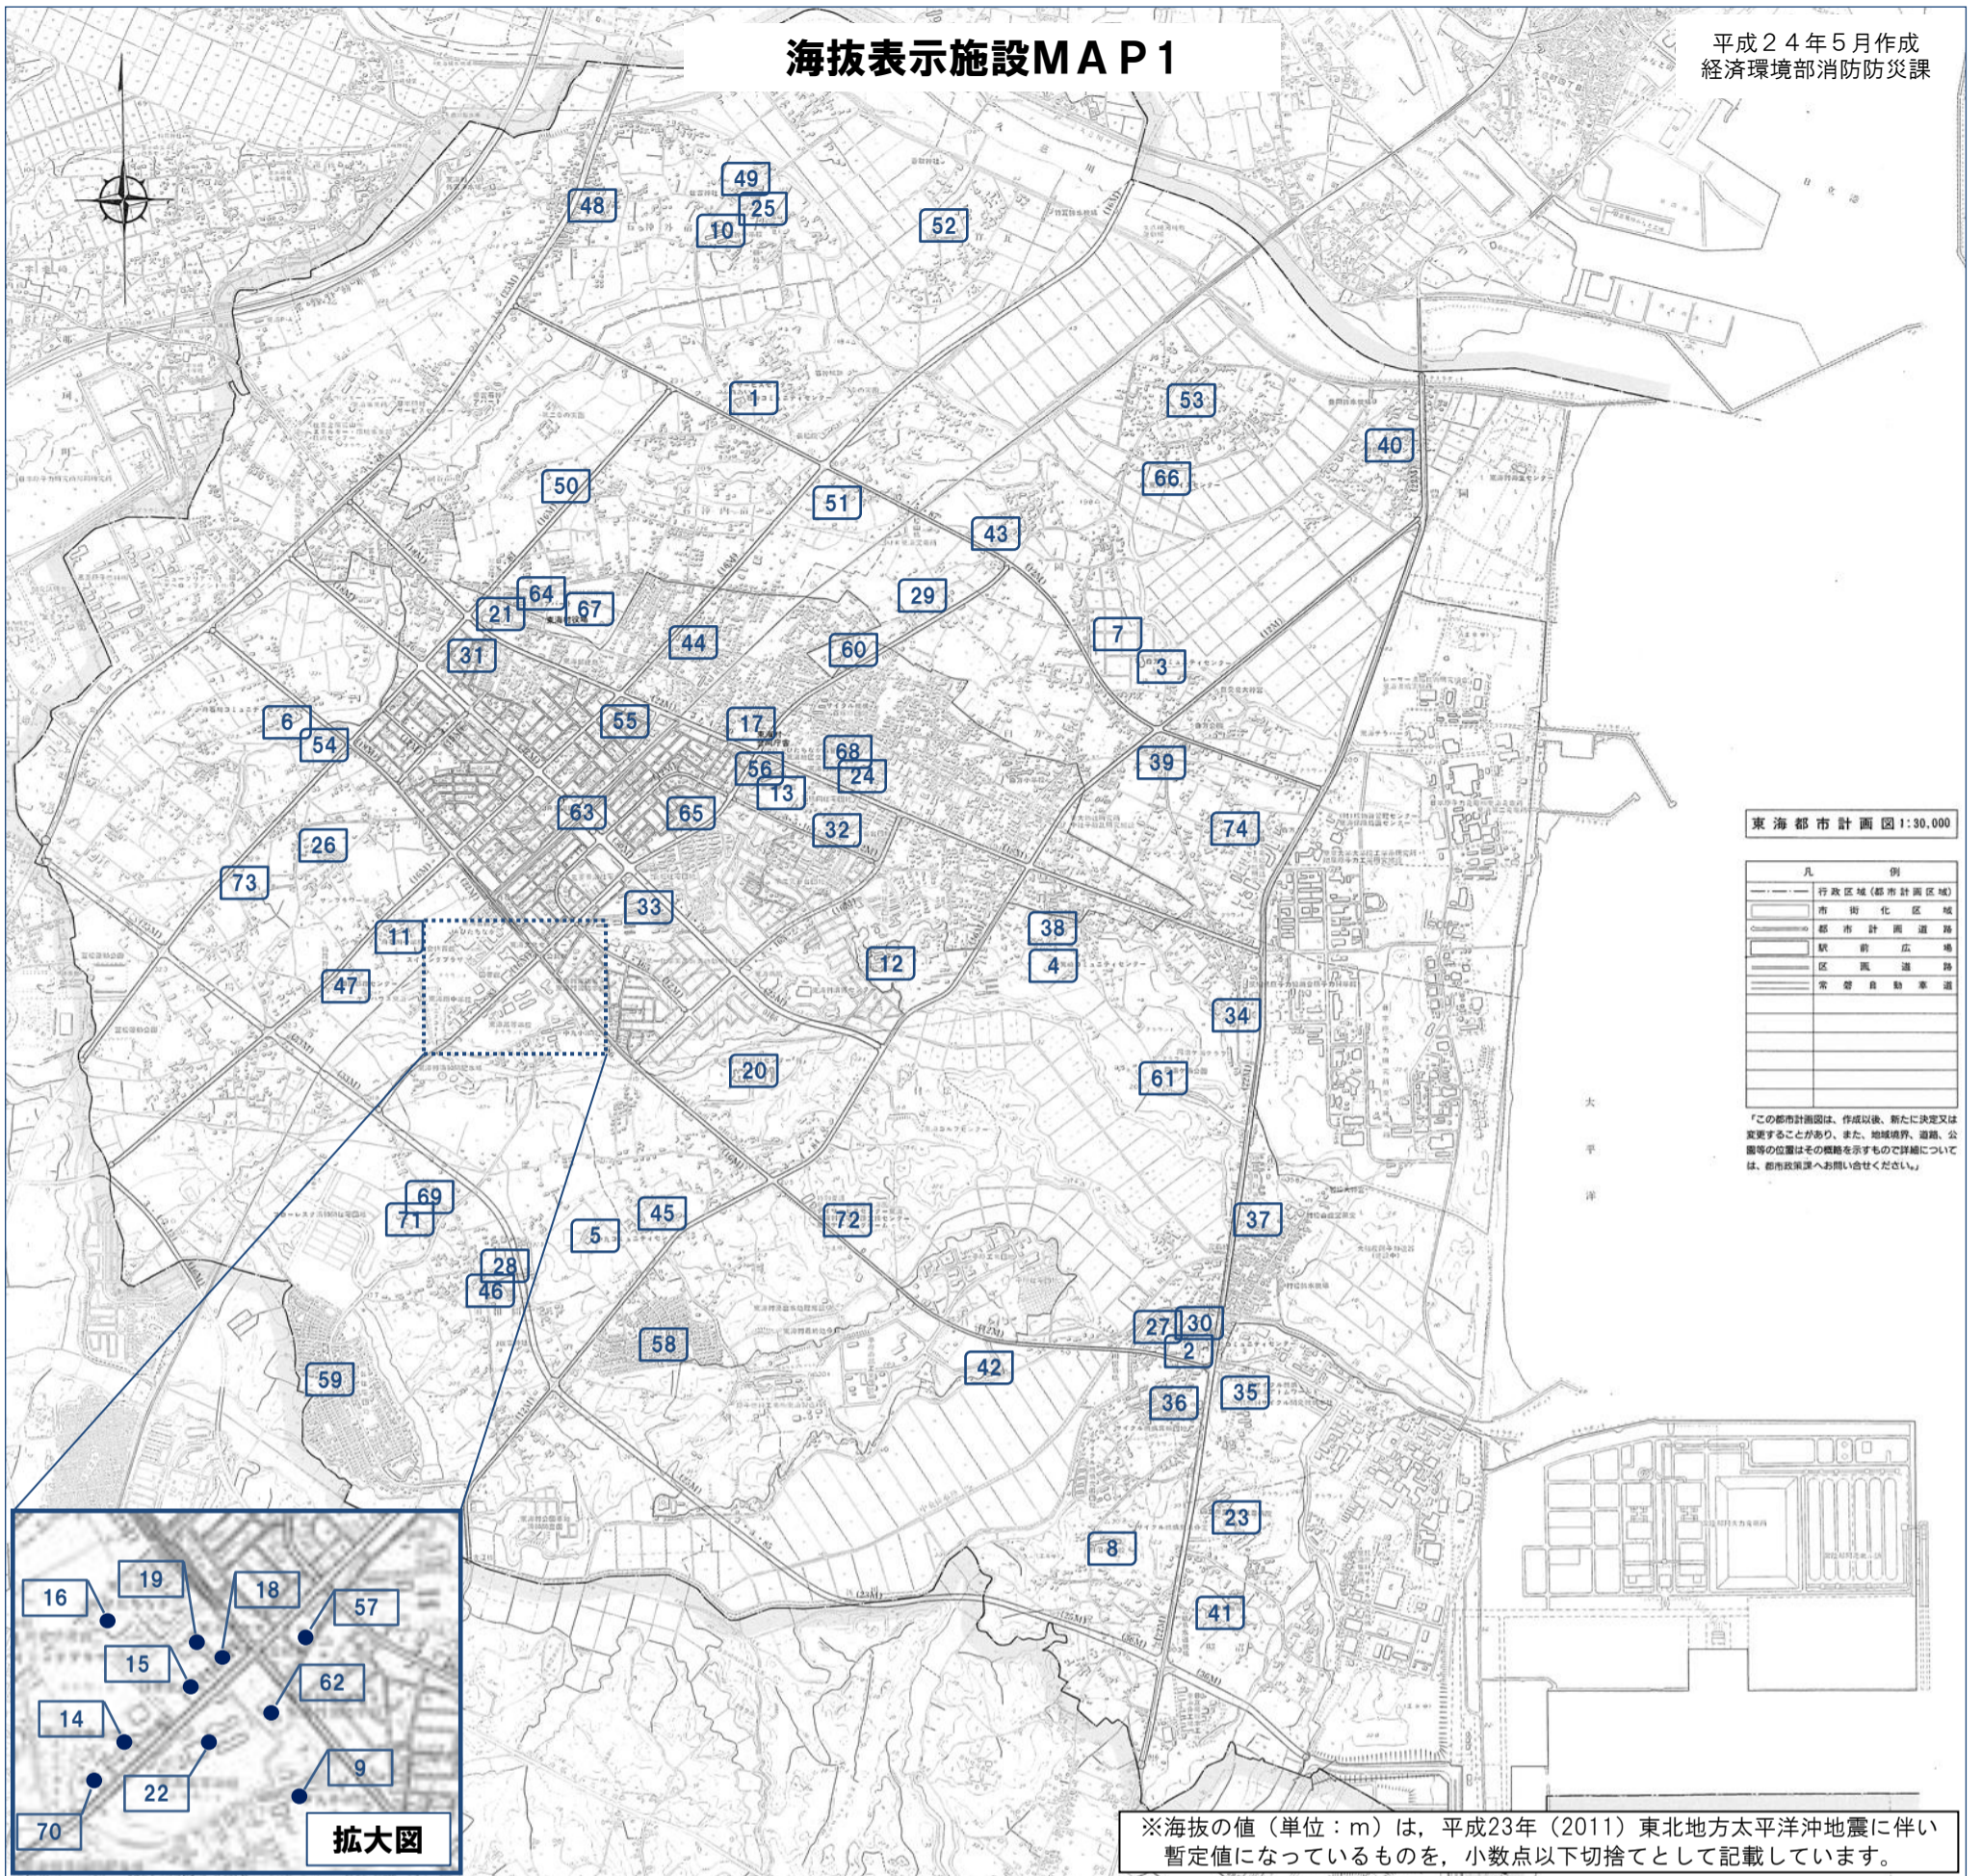

# 海拔表示施設MAP 1

平成24年5月作成  
経済環境部消防防災課

No.	施設名	海拔	No.	施設名	海拔	No.	施設名	海拔
1	石神コミュニティセンター	22	26	舟石川幼稚園	31	51	内宿二区自治会集会所	22
2	村松コミュニティセンター	4	27	宿幼稚園	4	52	竹瓦区自治会集会所	4
3	白方コミュニティセンター	20	28	須和間幼稚園	31	53	亀下区自治会集会所	3
4	真崎コミュニティセンター	21	29	百塚保育所	22	54	舟石川一区自治会集会所	30
5	中丸コミュニティセンター	29	30	村松保育所	4	55	舟石川二区自治会集会所	31
6	舟石川コミュニティセンター	27	31	舟石川保育所	30	56	舟石川三区自治会集会所	28
7	白方小学校	20	32	(独)日本原子力研究開発機構荒谷台集会所	28	57	舟石川中丸区自治会集会所	31
8	照沼小学校	30	33	(独)日本原子力研究開発機構長堀公共・生協棟	28	58	緑ヶ丘区自治会集会所	20
9	中丸小学校	28	34	(社)茨城原子力協議会原子力科学館	24	59	南台区自治会集会所	27
10	石神小学校	18	35	(独)日本原子力研究開発機構東海アトムワールド	8	60	豊白区自治会集会所	23
11	舟石川小学校	30	36	(独)日本原子力研究開発機構箕輪団地集会所	4	61	阿漕ヶ浦公園	19
12	村松小学校	10	37	宿区自治会集会所	24	62	東海消防署	31
13	東海中学校	30	38	真崎区自治会集会所	19	63	東海駅	31
14	東海南中学校	31	39	白方区自治会集会所	20	64	東海村姉妹都市交流会館	24
15	東海村立図書館	31	40	豊岡区自治会集会所	3	65	なごみ・東海村総合支援センター	28
16	東海村総合体育館	30	41	照沼区自治会集会所	29	66	JAひたちなか東海ライスセンター	3
17	東海村合同庁舎跡地	28	42	川根区自治会集会所	4	67	東海村役場	25
18	東海村中央公民館	31	43	岡区自治会集会所	21	68	村松北区自治会集会所	23
19	東海文化センター	31	44	百塚区自治会集会所	24	69	みぎわ幼稚園	31
20	東海村総合福祉センター「絆」	20	45	押延区自治会集会所	30	70	チューリップ保育園	27
21	日本原子力発電機総合研修センター研修棟・宿泊棟	26	46	須和間区自治会集会所	31	71	南台保育園	31
22	茨城県立東海高等学校	31	47	船場区自治会集会所・東海村営農生活改善センター	30	72	おおぞら保育園	26
23	(独)国立病院機構茨城東病院	27	48	外宿一区自治会集会所	19	73	サンフラワーこどもの森保育園	32
24	村松幼稚園	23	49	外宿二区自治会集会所	13	74	保育園キッズガーデン白方	21
25	石神幼稚園	17	50	内宿一区自治会集会所	22			

※地図中及び表中の番号をクリックすると詳細の地図が表示されます。