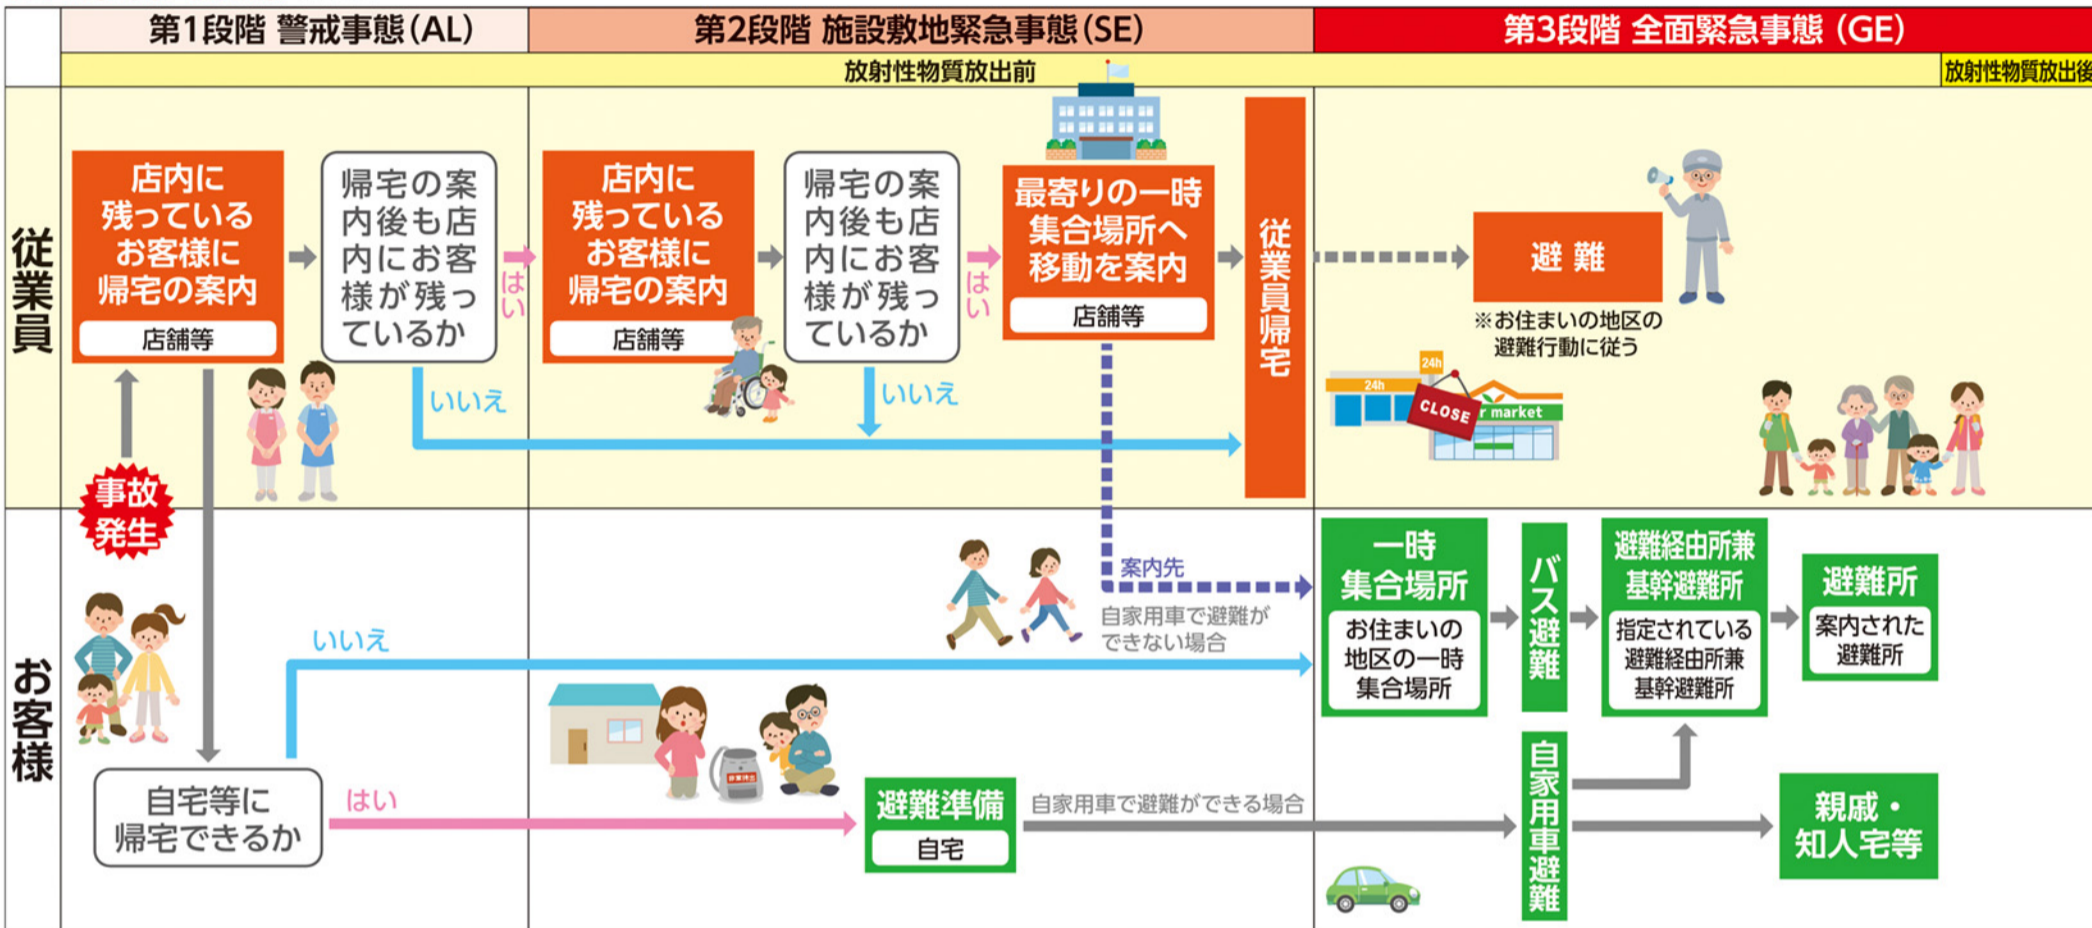

原子力災害に備えた東海村住民避難計画 店舗向けフローチャート

詳しくはこちらから
住民避難計画に関する
Q&A/東海村公式ホー
ムページ

原子力災害に備えた東海村住民避難計画とは?

さまざまな原子力施設を抱える東海村として、原子力災害が発生した場合に備え、避難や屋内退避の方法などを定めた計画です。

店舗向けフローチャートとは?

原子力災害が発生し、又は発生するおそれが生じた場合に店舗等にいる方に対する避難行動の流れを表したものです。

東海第二発電所における発災時の行動

PAZ (東海第二発電所) 村内全域

日本原子力発電(株)東海第二発電所での発災時における避難先

地区	地域	一時集合場所	避難経由所兼 基幹避難所	避難先	地区	地域	一時集合場所	避難経由所兼 基幹避難所	避難先
石神	外宿一(石神外宿)	石神コミセン	常総運動公園 (守谷市野木崎4700)	守谷市	真崎	真崎(村松)	真崎コミセン	常総運動公園 (守谷市野木崎4700)	守谷市
	外宿二(石神外宿)	石神小学校				舟石川三(舟石川, 村松北1丁目, 豊白1丁目, 舟石川駅東2丁目, 舟石川駅東3丁目)	東海中学校		
	内宿一(石神内宿, 白方, 東海3丁目)	石神コミセン				原子力機構荒谷台(村松)	東海中学校		
	内宿二(石神内宿, 亀下)	石神コミセン				押延(村松)	中丸コミセン		
	竹瓦(竹瓦)	石神小学校				須和間(須和間)	中丸コミセン		
村松	宿(村松, 照沼)	照沼小学校	取手競輪場 (取手市白山6-2-8)	取手市	中丸	舟石川中丸(村松, 舟石川駅東1丁目, 舟石川駅東2丁目, 舟石川駅東3丁目, 舟石川駅東4丁目)	文化センター	取手競輪場 (取手市白山6-2-8)	取手市
	照沼(照沼)	照沼小学校				原子力機構長堀(村松, 舟石川)	文化センター		
	川根(村松, 照沼, 須和間)	照沼小学校				緑ヶ丘(村松, 須和間)	中丸コミセン		
	原子力機構箕輪(村松, 照沼)	照沼小学校				南台(須和間)	中丸コミセン		
白方	白方(白方, 白方中央1丁目, 白方中央2丁目)	白方コミセン	つくばみらい市役所 伊奈庁舎 (つくばみらい市福田195) つくばみらい市役所 谷和原庁舎 (つくばみらい市加藤237)	つくばみらい市 又は取手市	舟石川・船場	舟石川一(石神外宿, 石神内宿, 白方, 舟石川, 舟石川駅西1丁目, 舟石川駅西3丁目, 舟石川駅西4丁目, 大山台1丁目)	舟石川コミセン	取手競輪場 (取手市白山6-2-8)	取手市
	豊岡(豊岡)	白方コミセン				舟石川二(舟石川, 船場, 舟石川駅西1丁目, 舟石川駅西2丁目, 舟石川駅西3丁目, 舟石川駅西4丁目, 東海1丁目, 東海2丁目, 東海3丁目, 大山台2丁目)	舟石川コミセン		
	岡(豊岡, 石神内宿)	石神コミセン				船場(船場)	舟石川コミセン		
	百塚(豊岡, 東海1丁目, 東海2丁目, 豊白1丁目)	東海中学校							
	亀下(亀下, 石神内宿)	石神コミセン							
	豊白(白方, 豊岡, 豊白1丁目)	東海中学校							
村松北(村松北1丁目, 村松北2丁目, 村松)	東海中学校								

Q&A

Q 発災時に店内にお客様が残っていた場合は帰宅を促す対応で問題ないか?

A フローチャートに記載のとおり店内にお客様がいた場合には帰宅を促してください。

Q 屋内退避の指示が出ている場合でも営業を続けることは可能か?

A 屋内退避の指示が出ている場合でも、屋内退避中の住民の生活を支えるための民間事業者の活動は継続することができます。

Q 発災情報はどのように入手すればよいか?

A 防災行政無線, 村公式LINE, Yahoo! 防災情報等で情報を発信します。

JRR-3・東海再処理施設・原子燃料工業(株)・三菱原子燃料(株)における発災時の行動

UPZ (JRR-3, 東海再処理施設) 村内全域 (加工施設) 原子燃料工業(株) 対象地区: 村松地区(川根), 中丸地区(押延・須和間・緑ヶ丘) 三菱原子燃料(株) 対象地区: 石神地区(外宿一), 舟石川・船場地区(舟石川一・船場)

原子力科学研究所 (JRR-3)・核燃料サイクル工学研究所 (東海再処理施設) での発災時における避難先