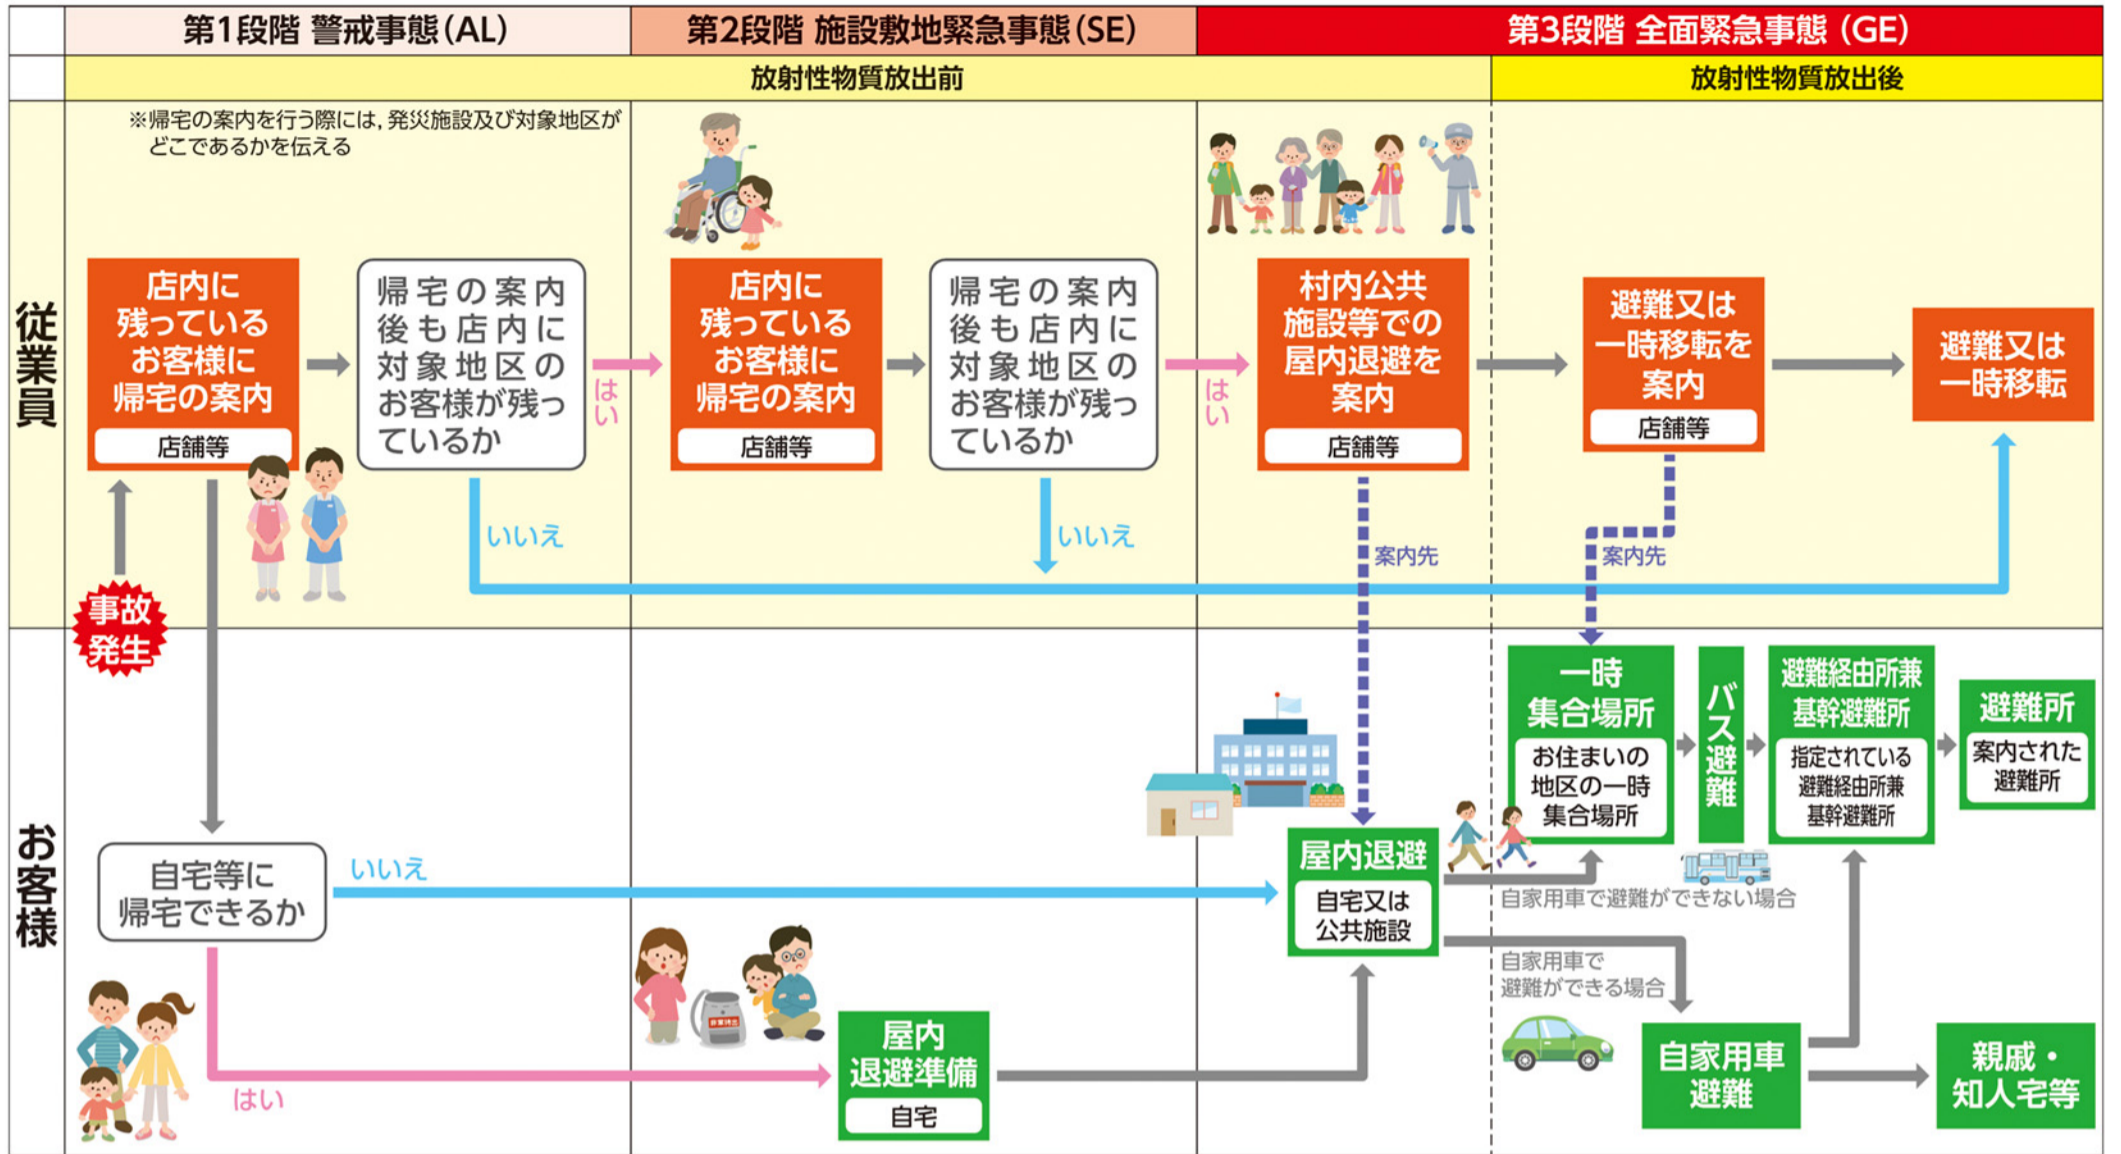

原子力災害に備えた東海村住民避難計画 店舗向けフローチャート

詳しくはこちらから
住民避難計画に関する
Q&A/東海村公式ホー
ムページ

原子力災害に備えた東海村住民避難計画とは?

さまざまな原子力施設を抱える東海村として、原子力災害が発生した場合に備え、避難や屋内退避の方法などを定めた計画です。

店舗向けフローチャートとは?

原子力災害が発生し、又は発生するおそれが生じた場合に店舗等にいる方に対する避難行動の流れを表したものです。

Q&A

Q 発災時に店内にお客様が残っていた場合は帰宅を促す対応で問題ないか?

A フローチャートに記載のとおり店内にお客様がいた場合には帰宅を促してください。

Q 屋内退避の指示が出ている場合でも営業を続けることは可能か?

A 屋内退避の指示が出ている場合でも、屋内退避中の住民の生活を支えるための民間事業者の活動は継続することができます。

Q 発災情報はどのように入手すればよいか?

A 防災行政無線, 村公式LINE, Yahoo! 防災情報等で情報を発信します。

JRR-3・東海再処理施設・原子燃料工業(株)・三菱原子燃料(株)における発災時の行動

UPZ (JRR-3, 東海再処理施設) 村内全域 (加工施設) 原子燃料工業(株) 対象地区: 村松地区(川根), 中丸地区(押延・須和間・緑ヶ丘) 三菱原子燃料(株) 対象地区: 石神地区(外宿一), 舟石川・船場地区(舟石川一・船場)

原子力科学研究所 (JRR-3)・核燃料サイクル工学研究所 (東海再処理施設) での発災時における避難先