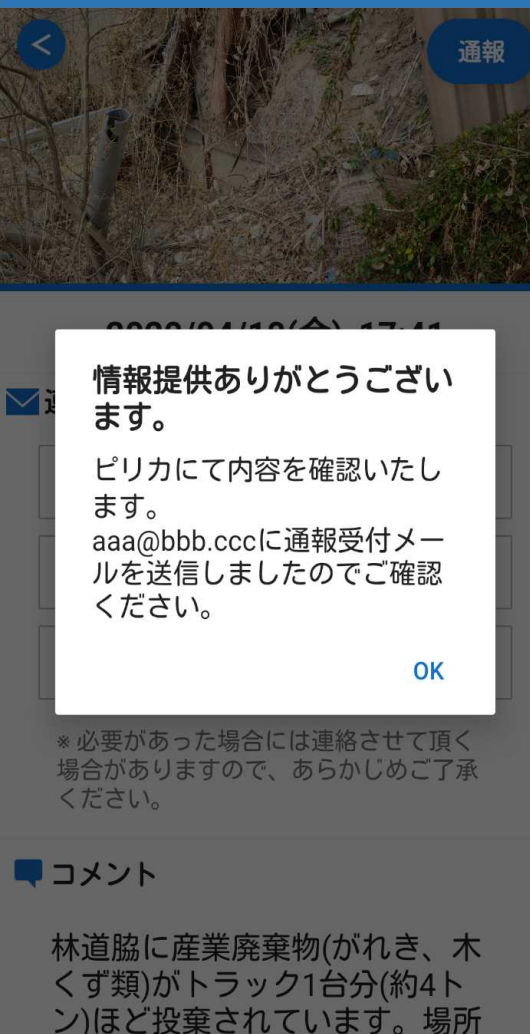

3 通報アプリの操作手順(3)

左記の表示が出れば投稿完了です。茨城県に情報が送信されます。

AAA県の不法投棄情報

マップ リスト

2020/4/10 11:22:33
AAA県BBB市
種類: 落書き
処理状況: 処理済み
通報者: ピリカ太郎
電話: 090-XXXX-XXXX
メール: aaa@bbb.ccc
コメント: 林道の脇に冷蔵庫が捨てられています