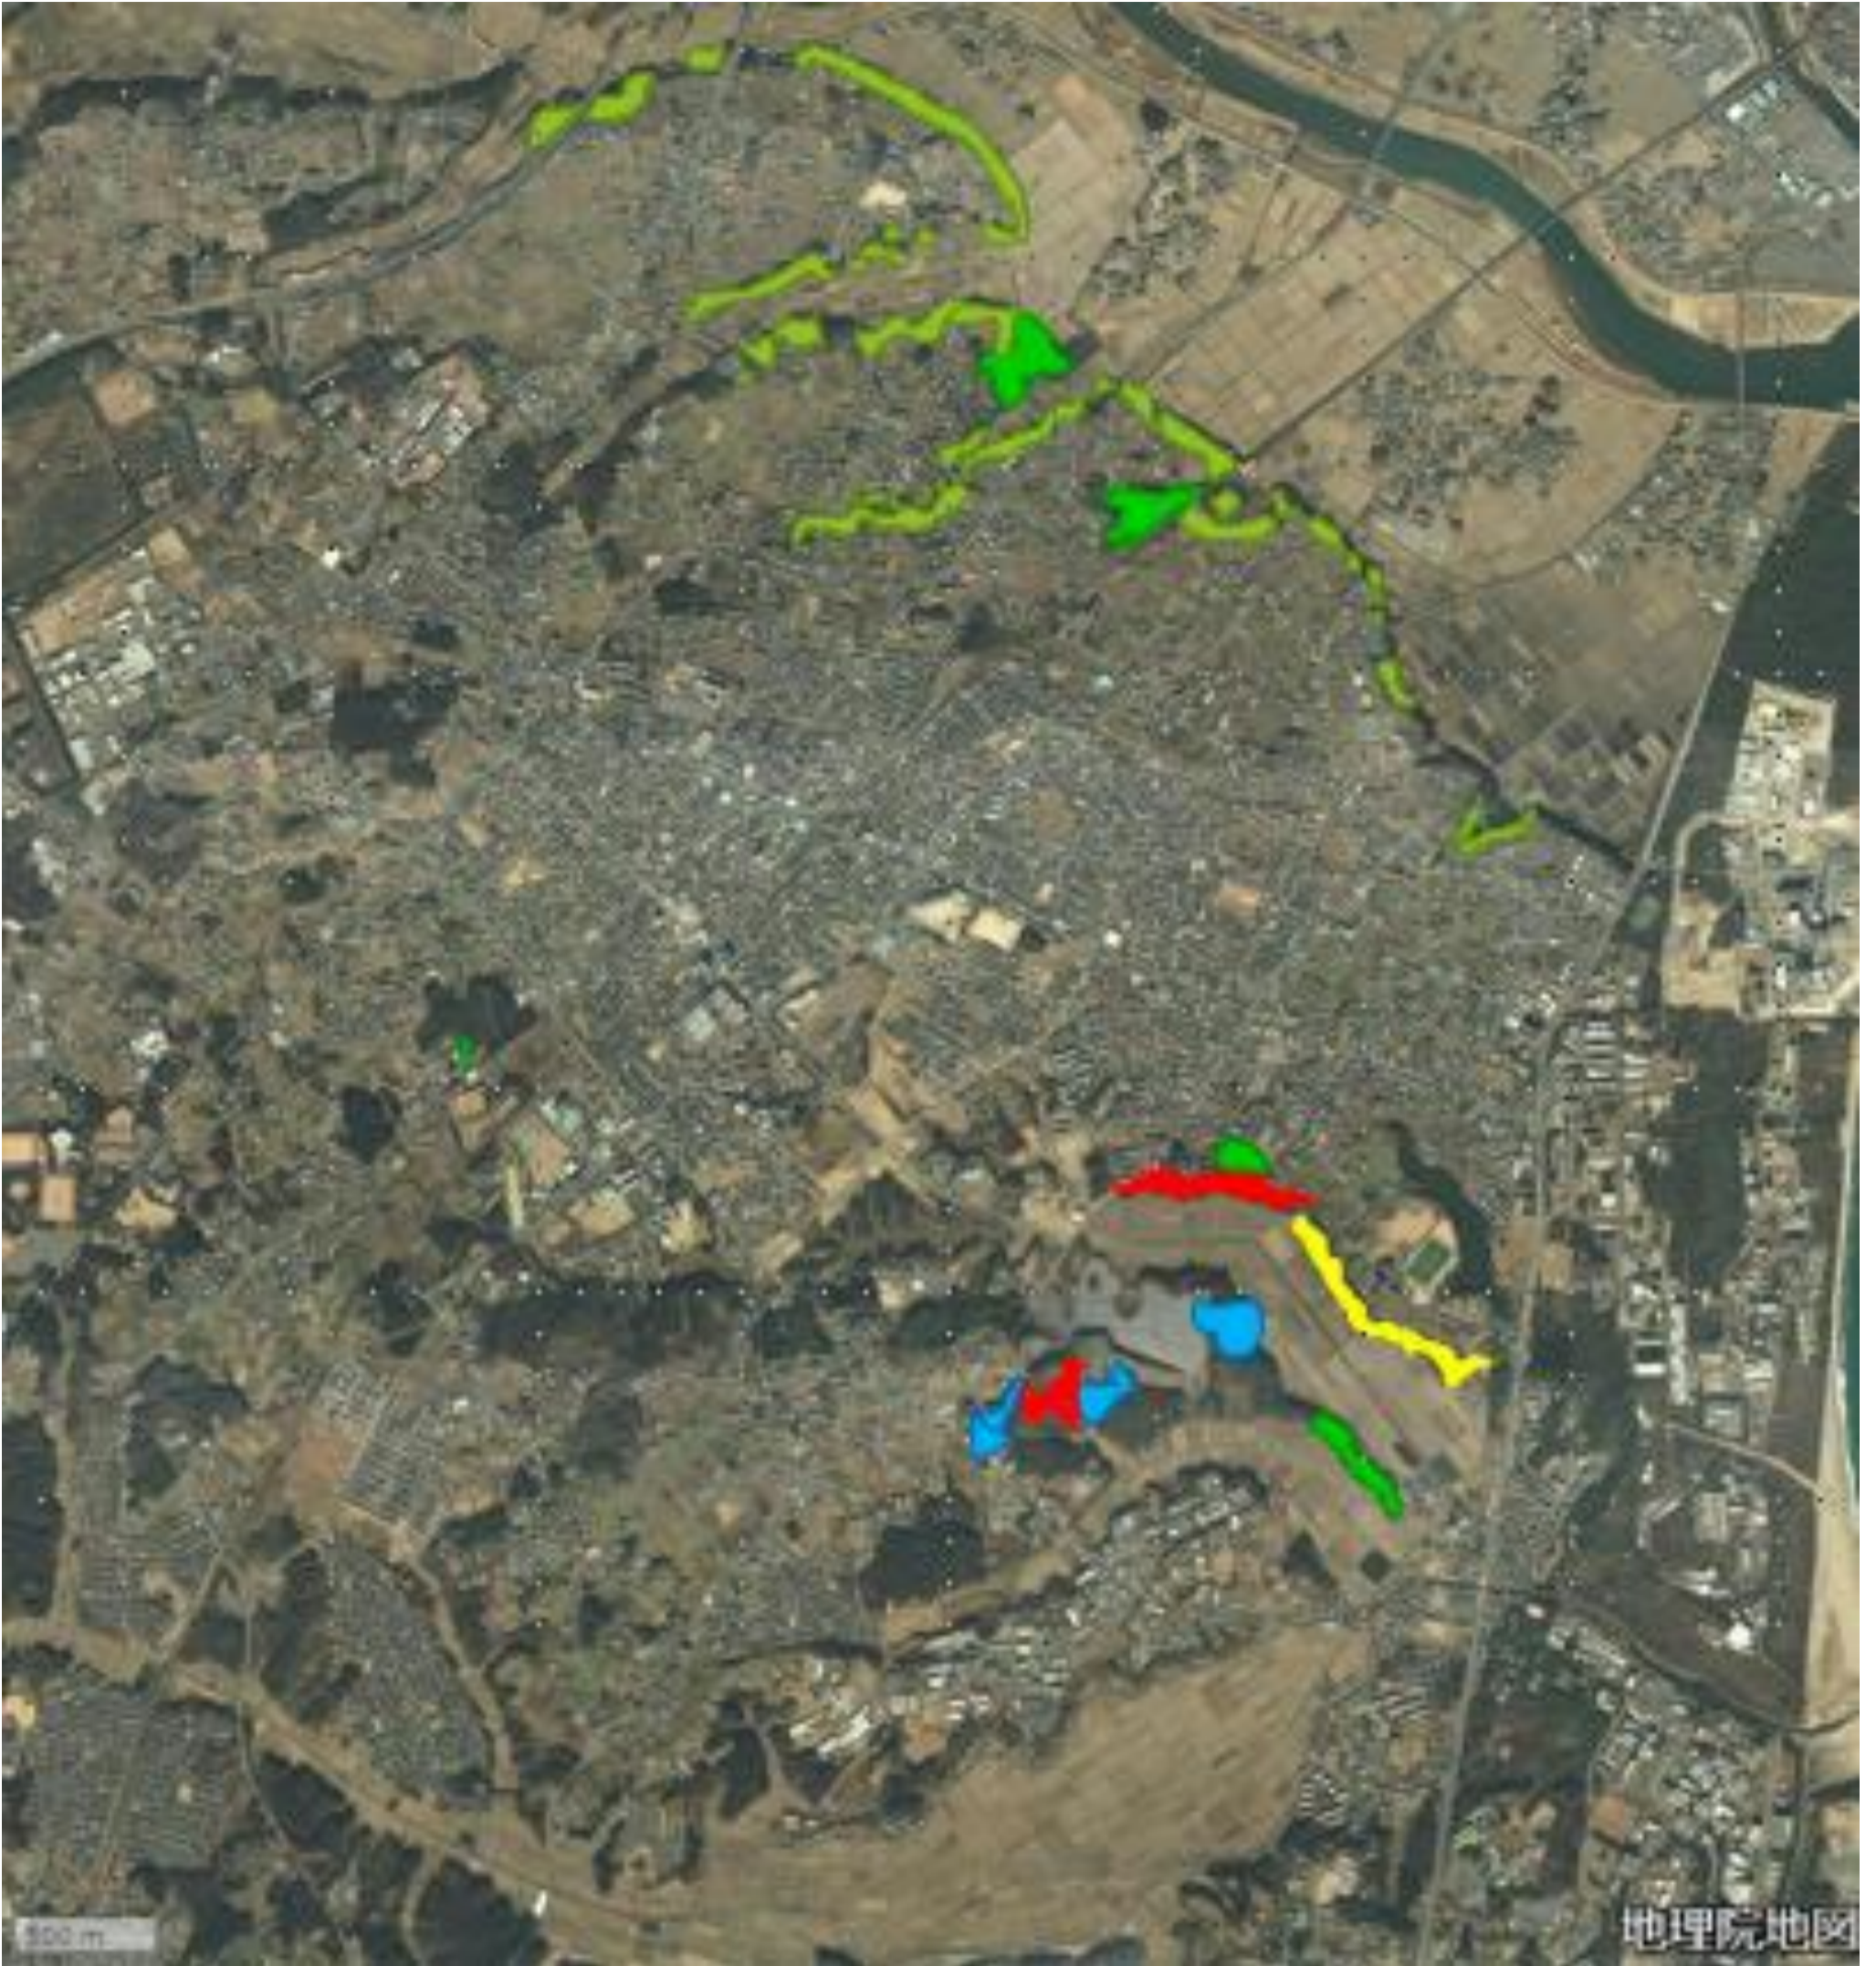

東海村全域図

- 村民の森・保存樹木等
- 保全配慮地区
- R1～R4 村民の森指定地
- R4 保全配慮地区指定候補地
- R4 村民の森・保存樹木等指定候補地