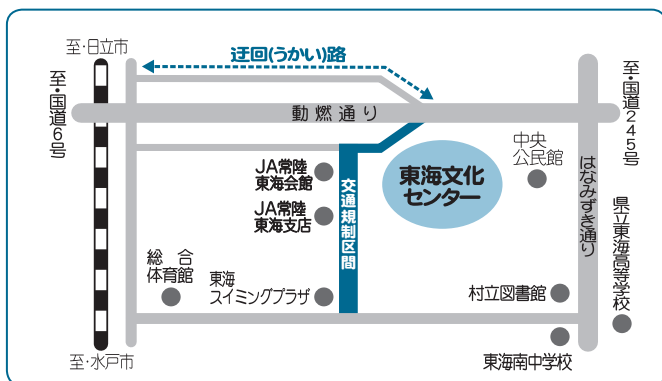

# 主な公共施設の年末・年始休館日

◆ 12月28日(金) ~ 1月3日(木)	
姉妹都市交流会館	282-0535
中央公民館	282-3329
青少年センター	282-7049
東海文化センター	282-8511
東海駅コミュニティ施設(待合室を除く)	287-3680
総合体育館	283-0673
村テニスコート	282-8571
阿漕ヶ浦公園管理事務所	282-3835
総合福祉センター「絆」	283-2299
高齢者センター	282-4300
障害者センター	282-4599
児童センター	306-1017
長堀すこやかハウス	283-3664
◆ 12月28日(金) ~ 1月4日(金)	
リサイクルプラザとうかい	282-4439

◆ 12月29日(土) ~ 1月3日(木)	
村立図書館(1月4日(金)は午後1時開館)	282-3435
東海村社会福祉協議会	282-2804
東海村役場	282-1711
なごみ・総合支援センター	287-2525
東海村産業・情報プラザ「アイヴィル」	306-1155
村立東海病院(休日診療の時間を除く)	282-2188
保健センター	282-2797
シルバー人材センター	282-3446
ボランティア市民活動センター「えがお」	283-4538
村民活動センター	282-0002
東海村デマンドタクシー「あいのりくん」	306-2828
村内各コミュニティセンター	—
農業支援センター	287-7867
須和間霊園管理事務所	283-3060
◆ 12月30日(日) ~ 1月3日(木)	
清掃センター	282-7289
ひたちなか・東海クリーンセンター	265-5310
◆ 1月1日(火・祝) ~ 1月3日(木)	
常陸海浜広域斎場	265-7191

## 平成31年 東海村消防出初式

- 期 日 平成31年1月13日(日)
- 時 間 午前9時30分～11時30分
- 場 所 東海文化センターとその周辺
- 内 容 ①消防出初式典 ②演技…▽幼年消防クラブ 演技(舟石川幼稚園、みぎわ保育園、サンフラワーこどもの森保育園の園児)▽消防団消防ポンプ操法披露(第3分団) ③消防車パレードと分列行進

- サイレン吹鳴 午前7時から1分間、各分団で東海村消防団員招集のサイレンを鳴らします。
- 交通規制 午前7時から正午まで、会場周辺道路で交通規制を行います(左図参照)。
- 問い合わせ 防災原子力安全課消防防災・原子力安全担当(☎282-1711 内線1523)

周辺道路の交通規制にご協力を!

**交通規制**  
 .....  
**1月13日(日) 午前7時～正午**