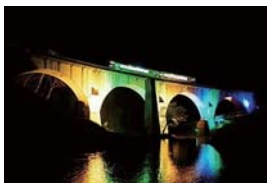

時間▼午前10時～午後7時(8月18日・25日(全て土曜日)は午後4時まで、最終日は午後3時まで)

場所▼ギャラリーA、B

佐藤勝美個展

～足のむくま・気のむくま 東北の旅写真展～

東日本大震災から7年が経ち、現在では復興もだいぶ進んでいるようです。いま一度東北の素晴らしい景色を伝え、一人でも多くの方が東北を訪れるきっかけになればと、東北出身者である佐藤勝美さんによる写真個展を開催します。

期間▼9月2日(日)～8日(土)