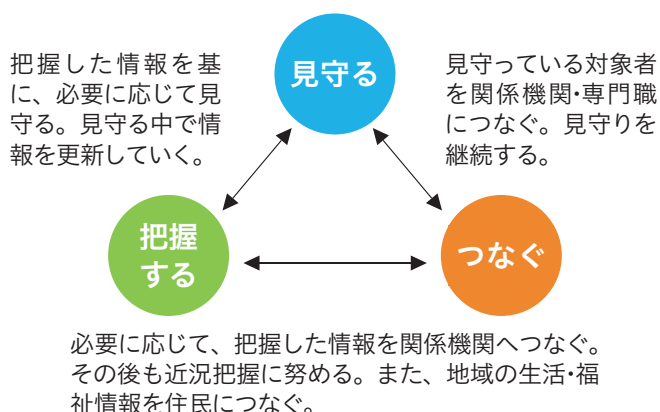

主にどんな活動をしているの？

民生委員・児童委員の代表的な活動として、村が行う「高齢者状況調査」への協力があります。これは、支援を必要とする方と福祉サービスを結び付け、日常生活の向上を図るほか、災害時における迅速な避難支援のために役立てることを目的とした調査で、民生委員・児童委員が村内に住む75歳以上の全ての高齢者宅を訪問し、生活状況や健康状態などの把握に努めています。

民生委員・児童委員は、新型コロナウイルス感染症拡大防止のための「新しい生活様式」に基づき、感染予防対策を徹底しながら、見守りや訪問活動を行っています。

▲各種訓練での活動の様子

民生委員・児童委員の3つの役割

民生委員・児童委員は、自らも地域住民の一員として、地域の高齢者や障がいのある方々、子どもたちを見守っています。村民の方が抱える生活上の心配事や困り事などの“相談相手”として、また、村や村社会福祉協議会などの専門機関への“つなぎ役”として、日々活動しています。

民生委員・児童委員の3つの役割〈関係図〉

民生委員・児童委員には、こんな“やりがい”があります！