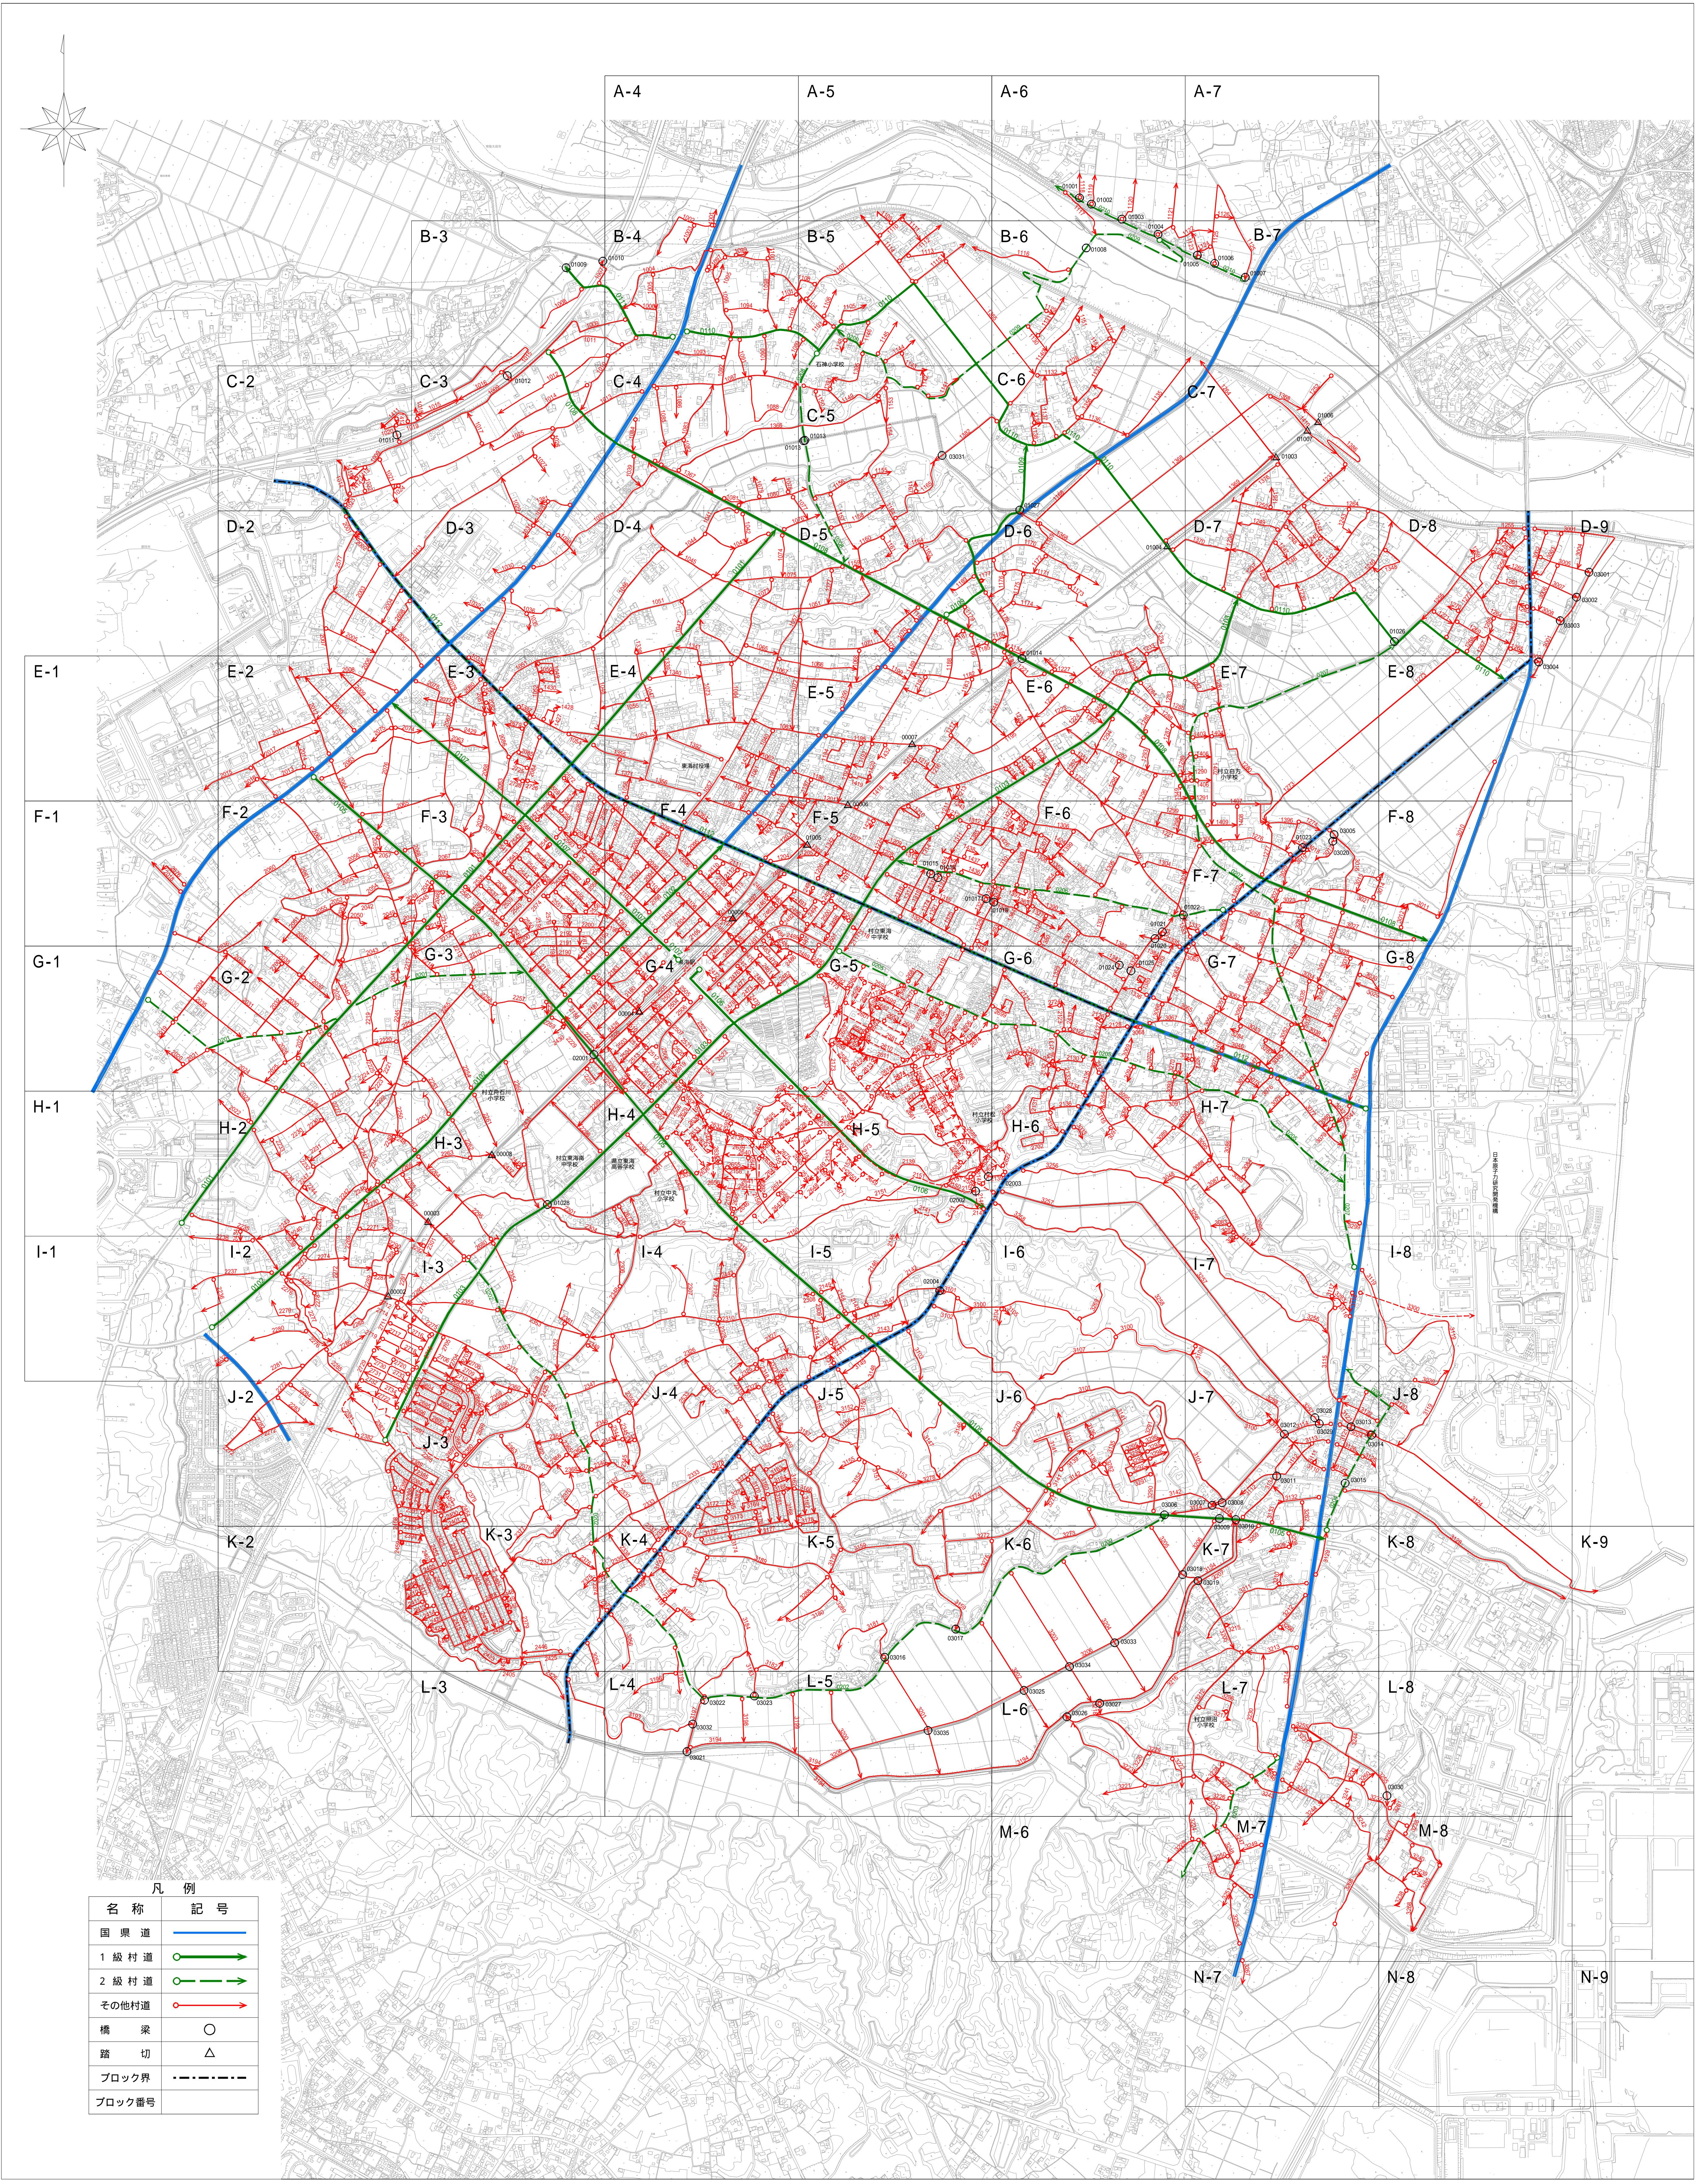

東海村認定路線網図

令和八年三月作成

1:10,000

0 100 500 1,000 1,500 2,000 m

国際航業株式会社調製

東海村役場