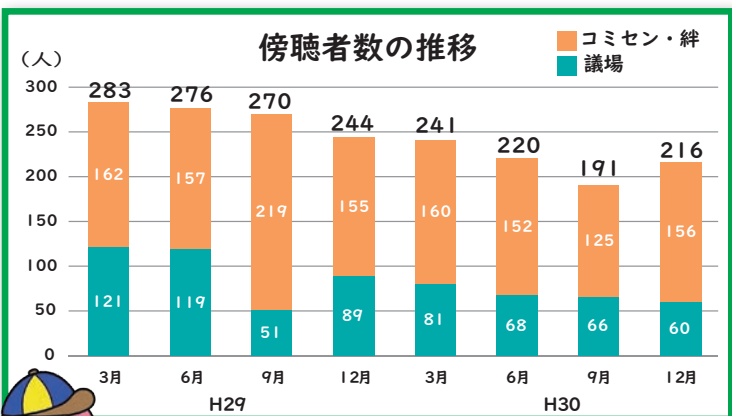

議会 トピックス

傍聴の受付様式を改正しました

新しい傍聴受付票の様式

平成 年 月 日

記入例

東海村議会傍聴人受付票

お住まいの市町村 (該当に○) 東海村 ・その他 (市・町・村)

氏 名 芋畑 富蔵

報道関係者の方は以下も記入してください。

社 名 ( )

イモジローからの一言

傍聴者数はここ数年、ほぼ横ばいの状態で推移しています。より開かれた議会を目指して傍聴しやすいように、傍聴受付の様式を上記のとおりお住まいの市町村と名前みに簡素化しました。

議会を傍聴しませんか?

議会が遠い存在に感じていませんか? 議会を傍聴されたことはありますか?
いもジ議員が、いもサクさんの疑問にズバリ答えます。

議員に対する苦言として、議会や議員の活動が見えないと言われることも。もっと開かれた議会にせんとだめじゃな。

既読
9:00

既読
9:10

開かれた議会とはなんですか?

1. 住民にわかりやすいこと
2. 住民の意見を反映していること
3. 住民が参加しやすいように公開性・透明性が高められることなどじゃな。

既読
10:00

既読
10:10

私たちの東海村議会はどんなんですか。

3月議会から、議会や委員会を傍聴するときの手続きを簡単にしたんじゃ。これからも改善が必要じゃな。

既読
10:20

既読
11:00

そうですか。私たち住民が傍聴することで、議会改革にもつながりますね。

傍聴すると、結論だけではなく、議論の過程や問題点についても知ることができるぞ。みんなで傍聴に来てほしいものじゃ。

既読
12:00

イモソーファミリーと学ぼう

議会の豆知識 No.11