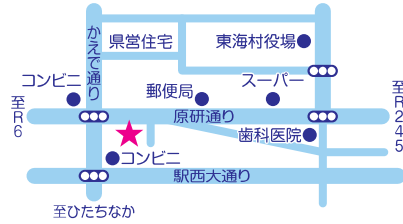

投票所案内図

投票日当日の投票時間
午前7時から
午後6時まで

忘れずに投票しましょう

◎投票所入場整理券に記載されている投票所をご確認ください。

◎地図上の★印が投票所の場所です。

真崎コミュニティセンター

第1投票所 村松835番地1

村松コミュニティセンター

第2投票所 村松3370番地24

中丸コミュニティセンター

第3投票所 須和間345番地1

舟石川保育所

第4投票所 大山台二丁目17番39号

外宿二区自治会集会所

第5投票所 石神外宿935番地4

石神コミュニティセンター

第6投票所 石神内宿1609番地

亀下区自治会集会所

第7投票所 亀下372番地1

白方コミュニティセンター

第8投票所 白方2077番地

村松幼稚園

第9投票所 村松北一丁目4番1号

東海村村民活動センター

第14投票所 船場800番地6