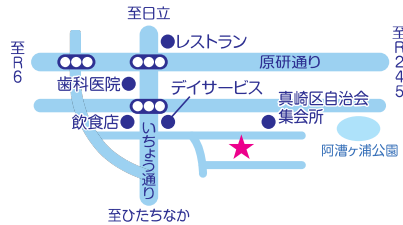

投票所案内図

投票日当日の投票時間
午前7時から
午後6時まで

忘れずに投票しましょう

◎投票所入場整理券に記載されている投票所をご確認ください。

◎地図上の★印が投票所の場所です。

真崎コミュニティセンター

第1投票所 村松835番地1

村松コミュニティセンター