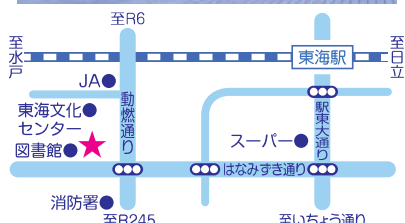

東海村中央公民館

第11投票所 船場768番地15