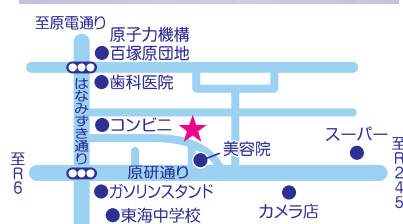

投票所案内図

投票日当日の投票時間
午前7時から
午後6時まで

忘れずに投票しましょう

◎投票所入場整理券に記載されている投票所をご確認ください。

◎地図上の★印が投票所の場所です。

真崎コミュニティセンター

第1投票所 村松835番地1

村松コミュニティセンター

第2投票所 村松3370番地24

中丸コミュニティセンター

第3投票所 須和間345番地1

舟石川保育所

第4投票所 大山台二丁目17番39号

外宿二区自治会集会所

第5投票所 石神外宿935番地4

石神コミュニティセンター

第6投票所 石神内宿1609番地

亀下区自治会集会所

第7投票所 亀下372番地1

白方コミュニティセンター

第8投票所 白方2077番地

村松幼稚園

第9投票所 村松北一丁目4番1号

東海村村民活動センター

第10投票所 豊白一丁目3番20号

東海村中央公民館

第11投票所 船場768番地15

舟石川コミュニティセンター

第12投票所 舟石川158番地1

南台区自治会集会所

第13投票所 須和間679番地255

船場区自治会集会所