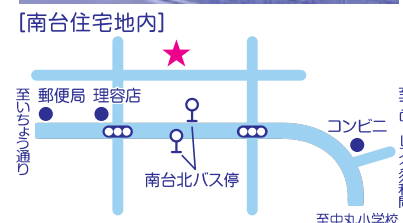

第10投票所 豊白一丁目3番20号

東海村中央公民館

第11投票所 船場768番地15

舟石川コミュニティセンター

第12投票所 舟石川158番地1

南台区自治会集会所

第13投票所 須和間679番地255

船場区自治会集会所

第14投票所 船場800番地6