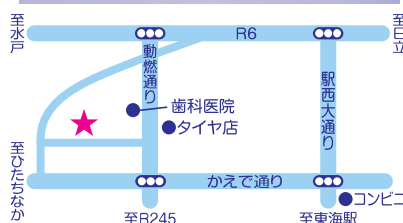

第6投票所 石神内宿1609番地

亀下区自治会集会所

第7投票所 亀下372番地1

白方コミュニティセンター

第8投票所 白方2077番地

村松幼稚園

第9投票所 村松北一丁目4番1号

東海村村民活動センター

第10投票所 豊白一丁目3番20号

東海村中央公民館

第11投票所 船場768番地15

舟石川コミュニティセンター

第12投票所 舟石川158番地1

南台区自治会集会所

第13投票所 須和間679番地255

船場区自治会集会所

第14投票所 船場800番地6