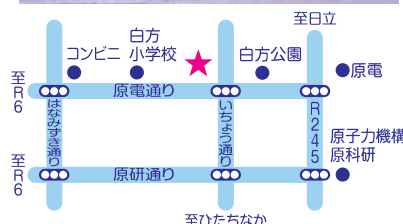

投票所案内図

投票日当日の投票時間
午前7時から
午後6時まで

忘れずに投票しましょう

◎投票所入場整理券に記載されている投票所をご確認ください。

◎地図上の★印が投票所の場所です。

真崎コミュニティセンター

第1投票所 村松835番地1

村松コミュニティセンター

第2投票所 村松3370番地24

中丸コミュニティセンター

第3投票所 須和間345番地1

舟石川保育所

第4投票所 大山台二丁目17番39号

外宿二区自治会集会所

第5投票所 石神外宿935番地4

石神コミュニティセンター

第6投票所 石神内宿1609番地

亀下区自治会集会所

第7投票所 亀下372番地1

白方コミュニティセンター

第8投票所 白方2077番地

村松幼稚園

第9投票所 村松北一丁目4番1号

東海村村民活動センター

第10投票所 豊白一丁目3番20号

東海村中央公民館

第11投票所 船場768番地15

舟石川コミュニティセンター

第12投票所 舟石川158番地1

南台区自治会集会所

第13投票所 須和間679番地255

船場区自治会集会所