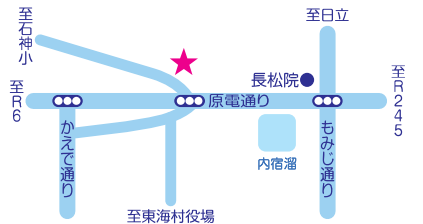

投票所案内図

投票日当日の投票時間
午前7時から
午後6時まで

忘れずに投票しましょう

◎投票所入場整理券に記載されている投票所をご確認ください。

◎地図上の★印が投票所の場所です。

真崎コミュニティセンター

第1投票所 村松835番地1

村松コミュニティセンター

第2投票所 村松3370番地24

中丸コミュニティセンター

第3投票所 須和間345番地1

舟石川保育所

第4投票所 大山台二丁目17番39号

外宿二区自治会集会所

第5投票所 石神外宿935番地4

石神コミュニティセンター

第6投票所 石神内宿1609番地

亀下区自治会集会所

第7投票所 亀下372番地1

白方コミュニティセンター

第8投票所 白方2077番地

村松幼稚園

第9投票所 村松北一丁目4番1号

東海村村民活動センター

第14投票所 船場800番地6