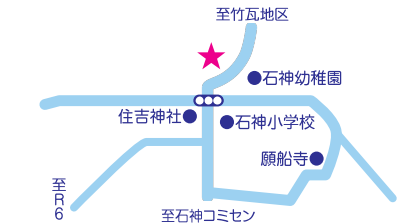

投票所案内図

投票日当日の投票時間
午前7時から
午後6時まで

忘れずに投票しましょう

◎投票所入場整理券に記載されている投票所をご確認ください。

◎地図上の★印が投票所の場所です。

真崎コミュニティセンター

第1投票所 村松835番地1

村松コミュニティセンター

第2投票所 村松3370番地24

中丸コミュニティセンター

第3投票所 須和間345番地1

舟石川保育所

第4投票所 大山台二丁目17番39号

外宿二区自治会集会所

第5投票所 石神外宿935番地4

石神コミュニティセンター

第6投票所 石神内宿1609番地

亀下区自治会集会所

第7投票所 亀下372番地1

白方コミュニティセンター

第8投票所 白方2077番地

村松幼稚園

第9投票所 村松北一丁目4番1号

東海村村民活動センター

第14投票所 船場800番地6