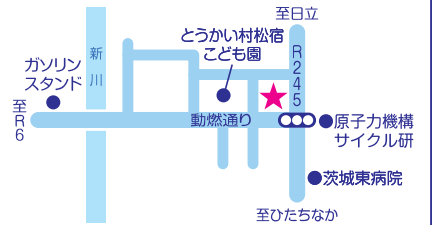

投票所案内図

投票日当日の投票時間
午前7時から
午後6時まで

忘れずに投票しましょう

◎投票所入場整理券に記載されている投票所をご確認ください。

◎地図上の★印が投票所の場所です。

真崎コミュニティセンター

第1投票所 村松835番地1

村松コミュニティセンター

第2投票所 村松3370番地24

中丸コミュニティセンター

第3投票所 須和間345番地1

舟石川保育所

第4投票所 大山台二丁目17番39号

外宿二区自治会集会所

第5投票所 石神外宿935番地4

石神コミュニティセンター

第14投票所 船場800番地6