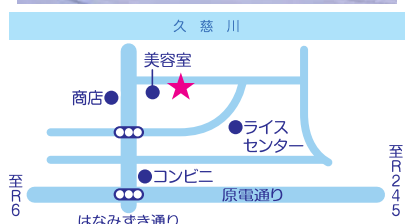

投票所案内図

投票日当日の投票時間
午前7時から
午後6時まで

忘れずに投票しましょう

◎投票所入場整理券に記載されている投票所をご確認ください。

◎地図上の★印が投票所の場所です。

真崎コミュニティセンター

第1投票所 村松835番地1

村松コミュニティセンター

第2投票所 村松3370番地24

中丸コミュニティセンター

第3投票所 須和間345番地1

舟石川保育所

第4投票所 大山台二丁目17番39号

外宿二区自治会集会所

第5投票所 石神外宿935番地4

石神コミュニティセンター

第6投票所 石神内宿1609番地

亀下区自治会集会所

第7投票所 亀下372番地1

白方コミュニティセンター

第8投票所 白方2077番地

村松幼稚園

第9投票所 村松北一丁目4番1号

東海村村民活動センター