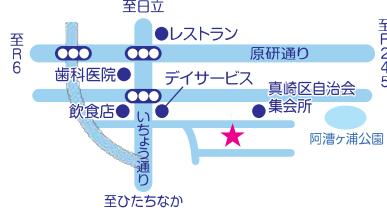

# 投票所案内図

投票日当日の投票時間  
午前7時から  
午後6時まで

## 忘れずに投票しましょう

◎投票所入場整理券に記載されている投票所をご確認ください。

◎地図上の★印が投票所の場所です。

### 真崎コミュニティセンター

第1投票所 村松835番地1