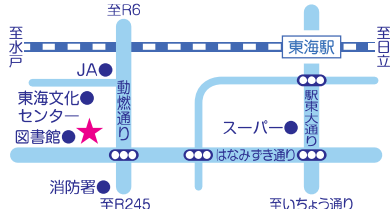

東海村中央公民館

第11投票所 船場768番地15