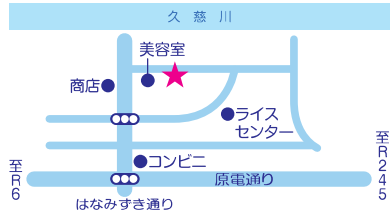

亀下区自治会集会所

第7投票所 亀下372番地1