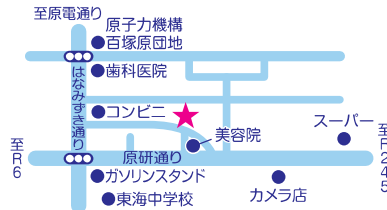

村松幼稚園

第9投票所 村松北一丁目4番1号