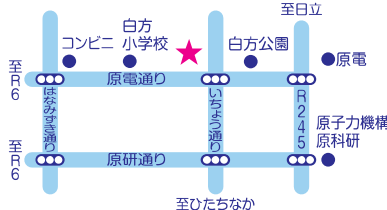

白方コミュニティセンター

第8投票所 白方2077番地