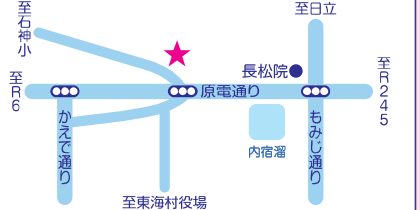

石神コミュニティセンター

第6投票所 石神内宿1609番地