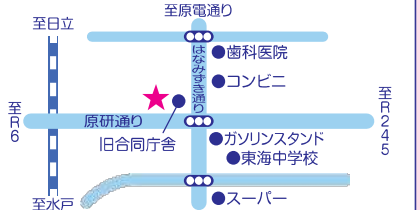

東海村村民活動センター

第10投票所 豊白一丁目3番20号