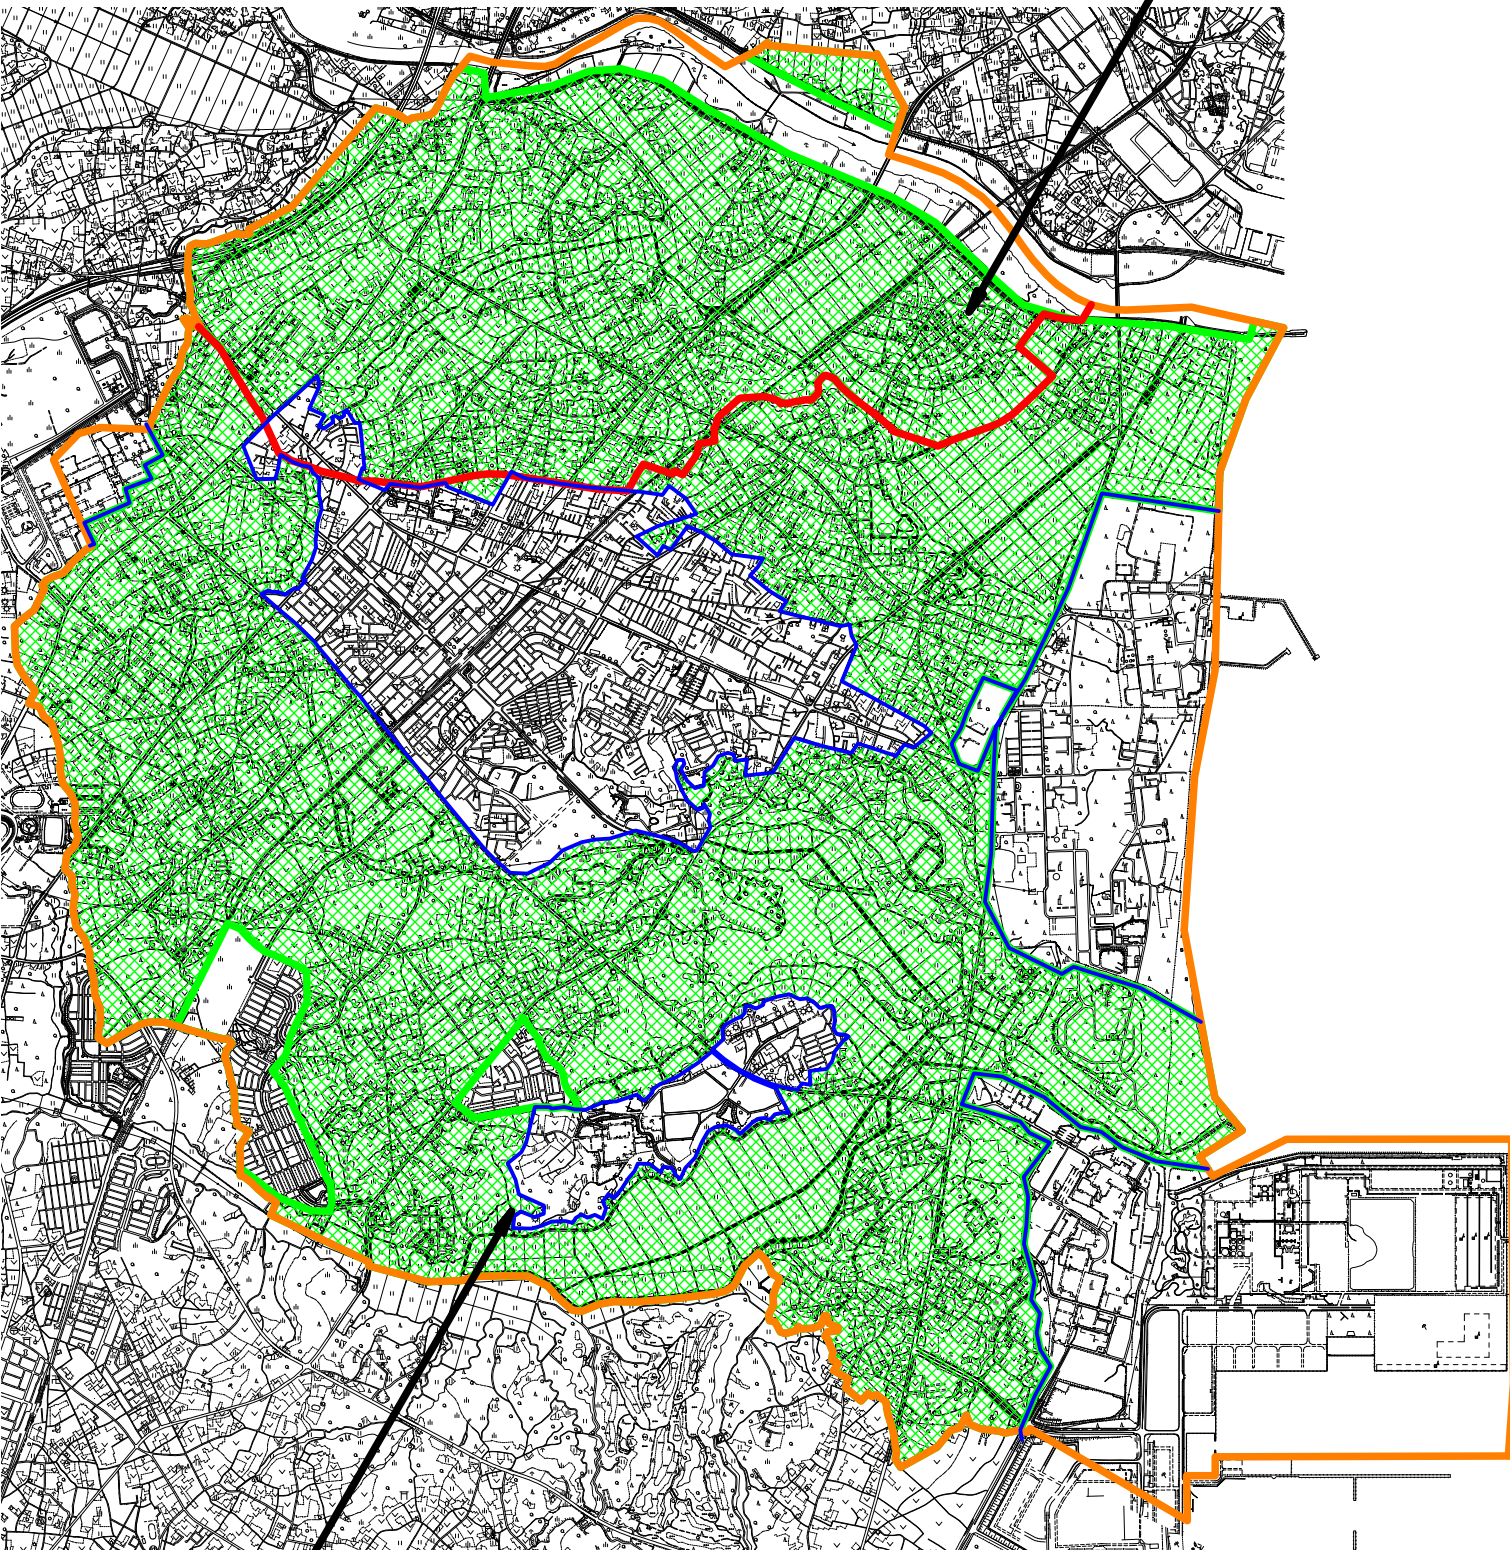

促進計画区域図

旧石神村地域

旧村松村地域

凡例

第3条第3項1, 3号事業
多面的機能支払交付金
環境保全型直払交付金

市街化区域

市町村界