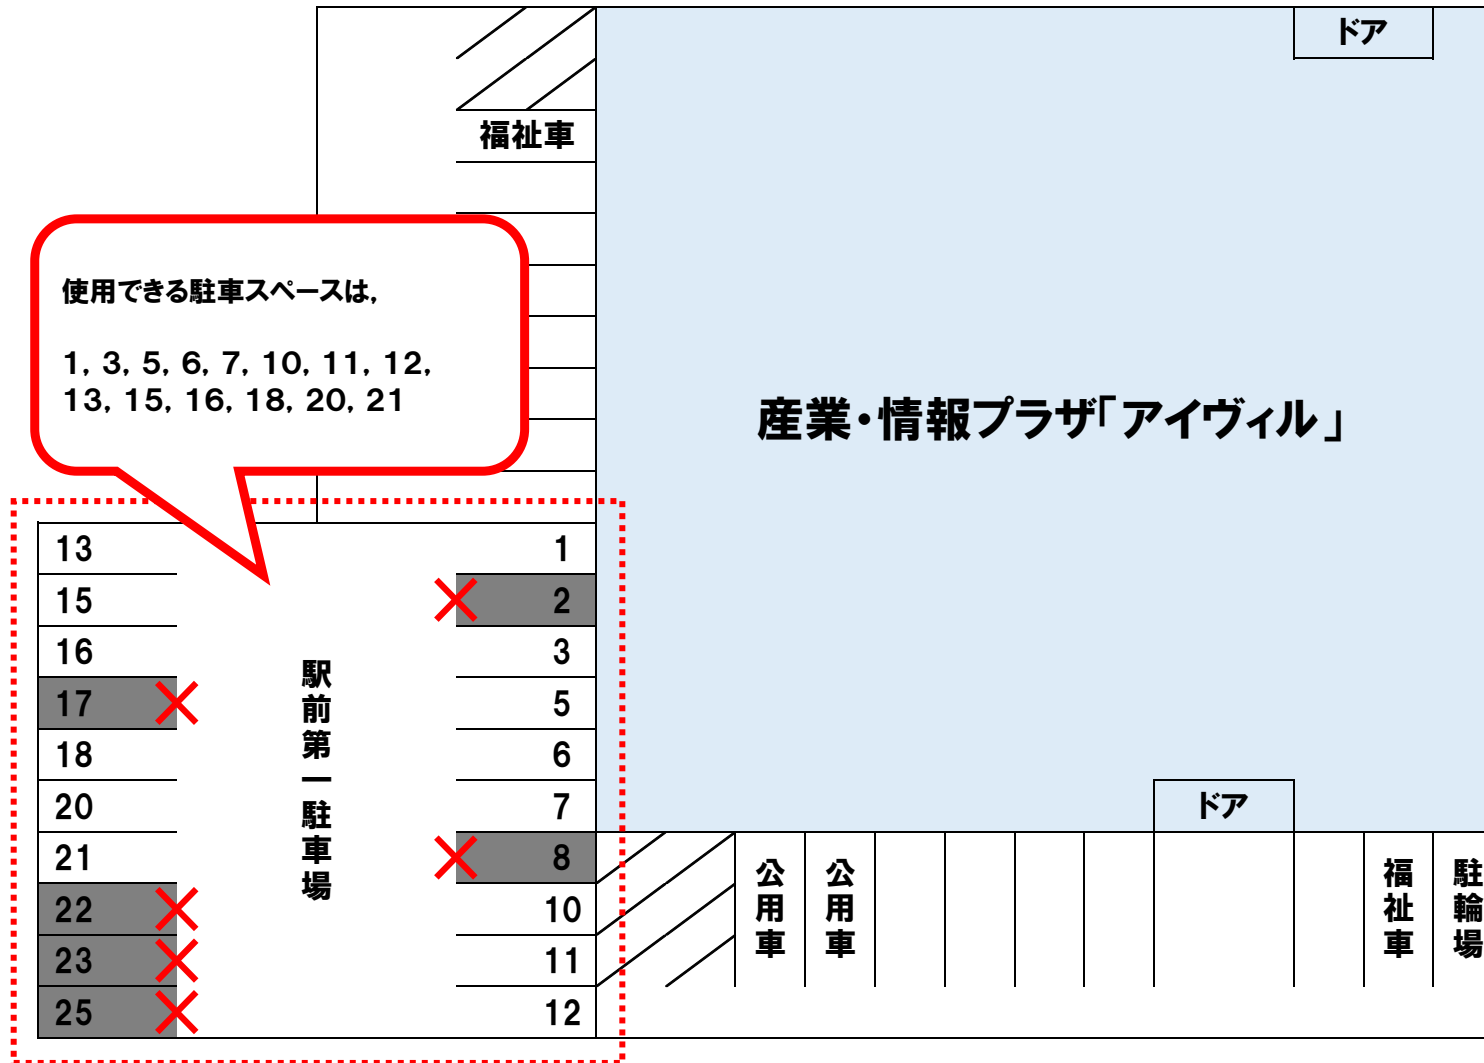

東海村産業・情報プラザ駐車場（駅前第一駐車場）

イオン東海店 側

筑波銀行 側