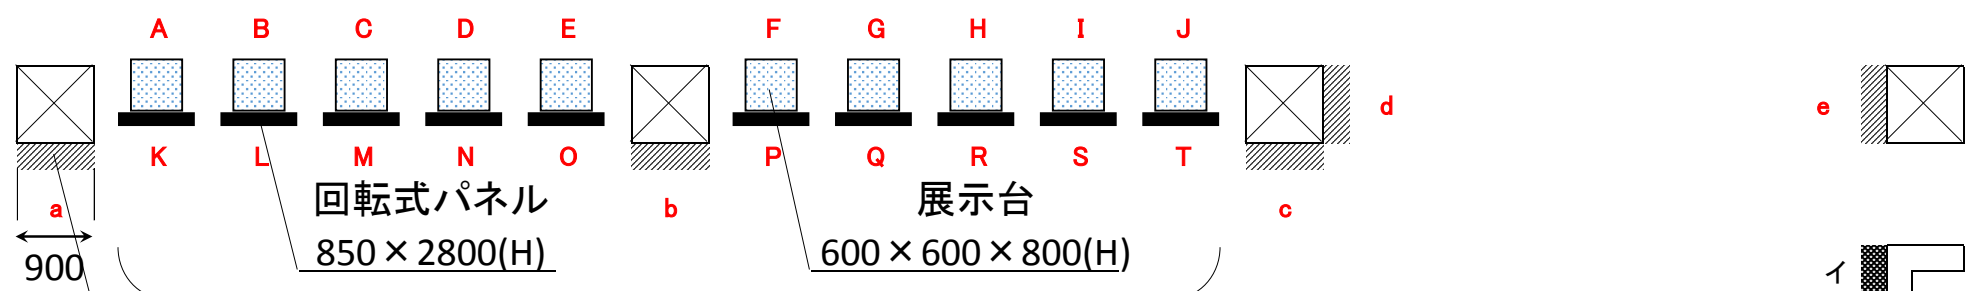

使用場所案内図

展示台10台(A~J), 回転式パネル10枚(K~T)
 ※ スポットライト有り, 展示台と回転式パネルの
 前後は入れ替え可

使用可能壁面24箇所(a~x)

3500 q

3500 r

p 1700

5600 j

多目的ホール