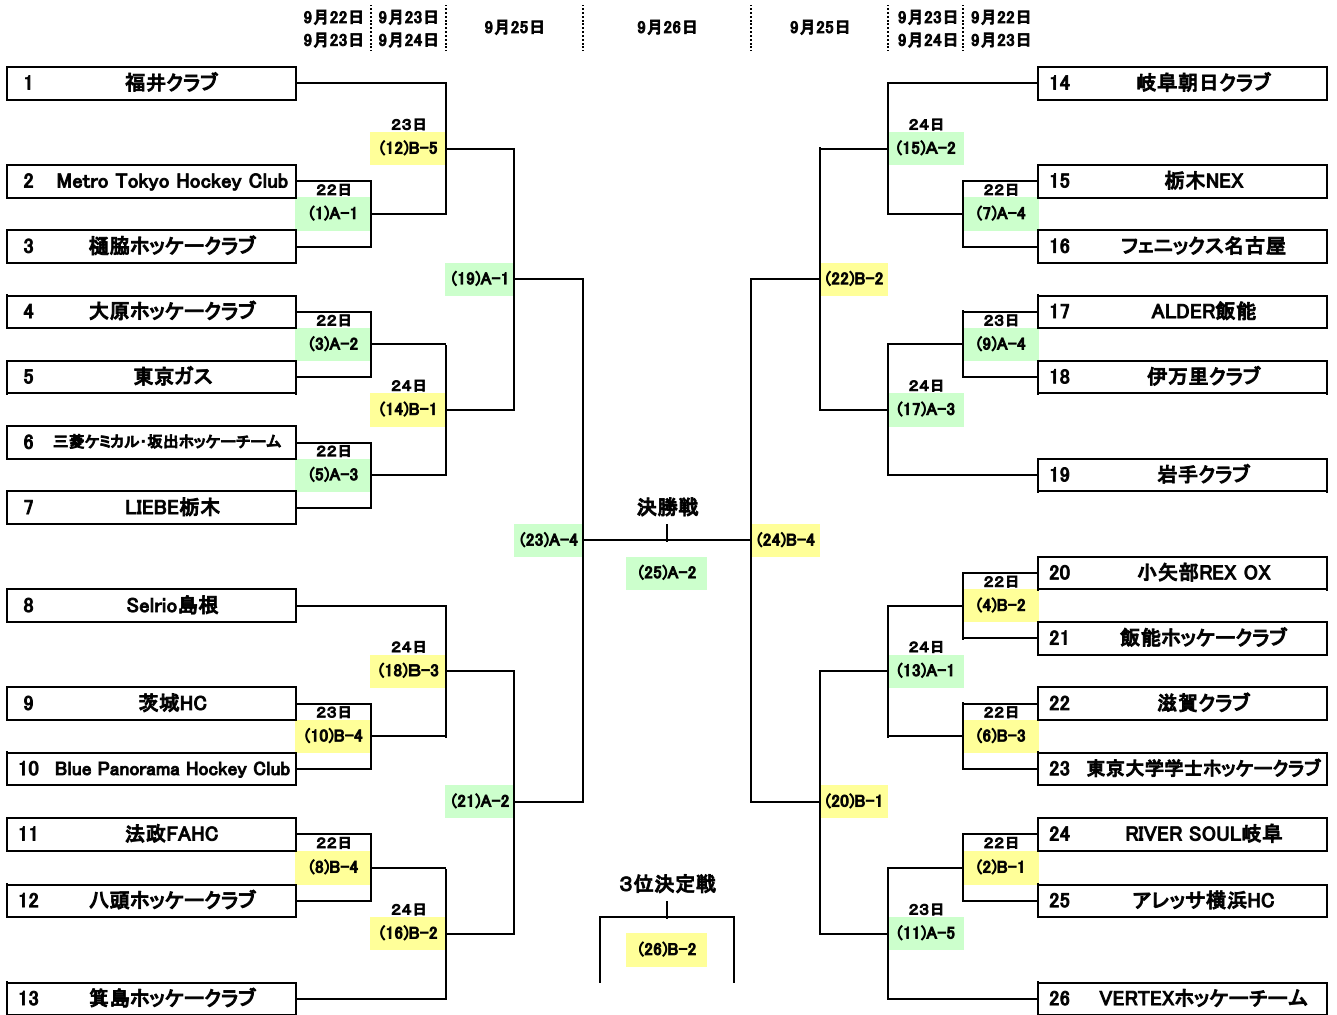

競技組合せ表

- A ……県立東海高等学校多目的グラウンド
- B ……阿漕ヶ浦公園ホッケー場

【男子】

【女子】