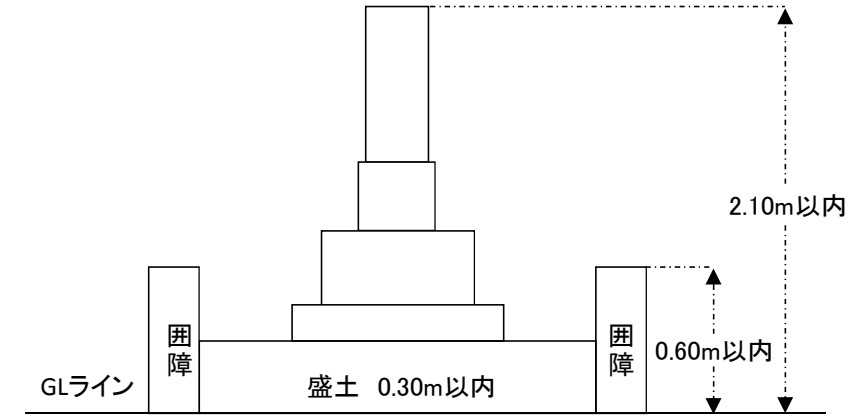

※高さの制限は、盛土分を含みます。

墓碑

種別		高さの制限
1種・3種・9種	洋型	1.60m以内
2種・4種・9種	和型	2.10m以内
5種	芝生型	0.80m以内
6種	自由型	1.80m以内
7種・8種	自由型	3.00m以内

※高さの制限は、盛土分を含みます。

形象類(墓誌・塔婆立・灯籠など)

種別		高さの制限
1種・3種・9種	洋型	1.60m以内
2種・4種・9種	和型	1.80m以内
5種	芝生型	-
6種	自由型	1.50m以内
7種・8種	自由型	3.00m以内

※高さの制限は、盛土分を含みます。

※置き灯籠(門柱の上に置く灯籠)の高さは0.50m以内。

和型墓碑の例

洋型墓碑の例

芝生型墓碑の例