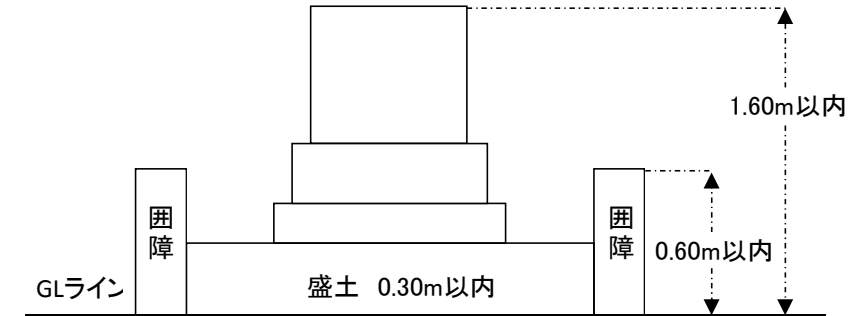

※高さの制限は、盛土分を含みます。

墓碑

種別		高さの制限
1種・3種・9種	洋型	1.60m以内
2種・4種・9種	和型	2.10m以内
5種	芝生型	0.80m以内
6種	自由型	1.80m以内
7種・8種	自由型	3.00m以内

※高さの制限は、盛土分を含みます。

形象類(墓誌・塔婆立・灯籠など)

種別		高さの制限
1種・3種・9種	洋型	1.60m以内
2種・4種・9種	和型	1.80m以内
5種	芝生型	-
6種	自由型	1.50m以内
7種・8種	自由型	3.00m以内

※高さの制限は、盛土分を含みます。

※置き灯籠(門柱の上に置く灯籠)の高さは0.50m以内。

和型墓碑の例

洋型墓碑の例

芝生型墓碑の例