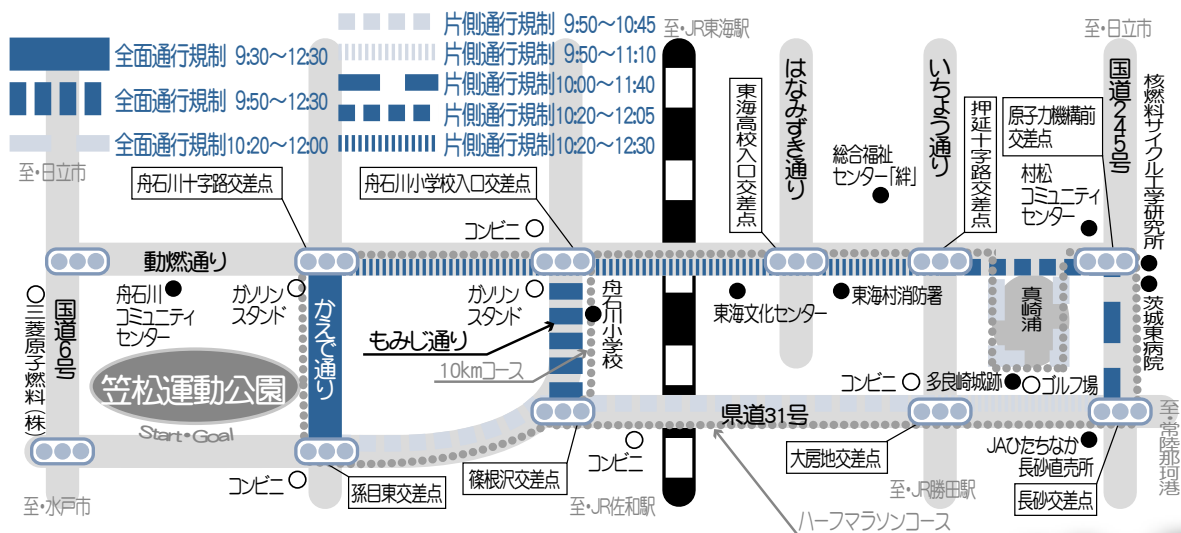

第36回東海村新春マラソン大会

笠松運動公園
&
周辺道路

交通規制にご協力ください!

日時：2009年1月12日(月) ■ 9:30～12:30

年明け睦月(一月)の東海村の風物詩、36回目の「東海村新春マラソン大会」が平成21年1月12日(月)、笠松運動公園と周辺道路を舞台に開催されます。これに伴い、「国道245号」「県道31号(瓜連馬渡線)」[かえて通り][もみじ通り][動燃通り]など、マラソンコースとなる道路の一部区間で、最長3時間にわたり交通規制が実施されますので、規制時間内に車両等で付近を通行される際には、大会関係者の指示に従ってお通りください。ご迷惑をお掛けしますが、ご理解とご協力をお願いします。

交通規制実施道路・時間(予定) ■▷国道245号…片側通行規制10:00～11:40(4車線拡幅区間は1車線のみの規制)▷県道31号(主要地方道・瓜連馬渡線)…片側通行規制9:50～10:45(孫目東交差点～大房地交差点)片側通行規制9:50～11:10(大房地交差点～長砂交差点)▷かえて通り(村道・遠間庚塚線)…全面通行規制9:30～12:30▷もみじ通り(村道・船場竹瓦線)…全面通行規制9:50～12:30▷村道(「真崎浦」)内…全面通行規制10:20～12:00▷動燃通り(村道・駈上り動燃線)…片側通行規制10:20～12:05(原子力機構前交差点～押延十字路交差点)片側通行規制10:20～12:30(押延十字路交差点～舟石川十字路交差点) ※出場ランナーの通過状況により、午前9時30分から午後0時30分まで(最長)と予定している交通規制実施時間を予告なく変更することがあります。

問合せ ■東海村新春マラソン大会事務局(総合体育館内) ☎283-0673

平成21年東海村消防出初式

2009年1月17日(日)

日時 ■平成21年1月11日(日)・午前9時30分から

場所 ■「東海文化センター」前駐車場ほか

内容 ■▷消防出初式典▷南台保育園・宿幼稚園・舟石川幼稚園・サンフラワーこどもの森保育園の園児による「幼年消防クラブ演技」▷石神小学校少年消防クラブ・婦人防火クラブ・自主防災組織・原子力事業所による「消火訓練」▷東海村消防団・第7分団「消防団操法訓練」▷救助訓練▷一斉放水訓練

サイレン吹鳴 ■午前7時から2分間、東海村消防団員招集のサイレンを団本部(消防署)と各分団で鳴らします。

交通規制 ■午前8時から正午まで、東海文化センター周辺の道路で交通規制を実施しますので、ご協力をお願いします。

問合せ ■消防本部消防課消防担当(☎282-2038)